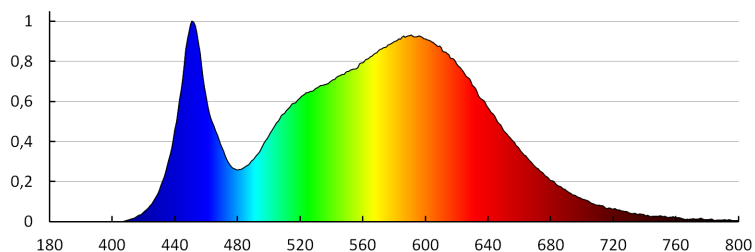

Doba zapálení lampy [s]: $\leq 0,5$
Stupeň krytí IP: 54

KANLUX S.A. (kat 32940) BENO 18W NW-O-W / LDC (Polar)