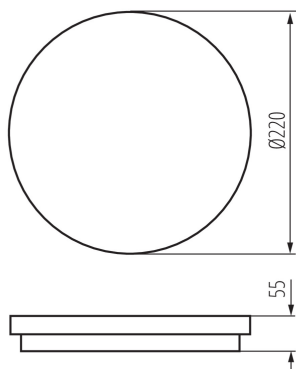

Stropní LED svítidlo

Svítidla Kanlux BENO mají jedinečný design a výjimečný světelný efekt. Byly vytvořeny na individuální objednávku společnosti Kanlux a jejich návrhy jsme zaregistrovali u patentového úřadu. Kanlux BENO LED je také vysoká odolnost vůči povětrnostním podmínkám (stupeň krytí IP54), rychlá a jednoduchá montáž na strop nebo zeď a senzor pohybu s možností regulace. Kanlux BENO LED je multifunkční svítidlo, které vzhledem k designu a jeho technickým aspektům můžeme použít prakticky na jakémkoli místě.

VŠEOBECNÉ ÚDAJE:

Barva: bílá

Místo montáže: k usazení na zeď, k usazení na strop

Místo použití: uvnitř i vně

Minimální vzdálenost od osvětlovaného objektu: 0,5m

Možnost spolupráce se stmívačem: ne

Vyměnitelný světelný zdroj: ne

Výška [mm]: 55

Průměr [mm]: 220

Integrovaný LED zdroj světla: ano

TECHNICKÉ ÚDAJE:

Jmenovité napětí [V]: 220-240 AC

Jmenovitá frekvence [Hz]: 50

Maximální výkon [W]: 18

Třída ochrany před úrazem elektrickým proudem: II

Materiál difuzoru: plast

Typ diody: LED SMD

Světelný tok [lm]: 1550

Barva světla: bílá

Náhradní teplota chromatičnosti [K]: 4000

Stálost barev v násobcích MacAdamovy elipsy: ≤6

Index podání barev: 80

Životnost [h]: 20000

Počet cyklů zap/vyp: ≥20000

Úhel svícení [°]: 110

Světelná účinnost [lm/W]: 86

Rozsah okolních teplot, kterým může být výrobek vystaven [°C]: -15÷35

Materiál korpusu: plast

Typ přípojky: samosvorná svorkovnice

Rozsah průměrů používaných vodičů [mm²]: 0,5÷1,5

Součástí svítidla jsou vestavěné LED zdroje s energetickými třídami: A++,A+,A

Doba nahřívání lampy [s]: ≤1