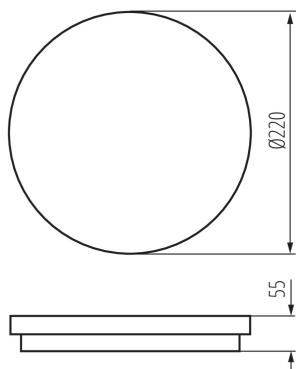

Stropní LED svítidlo

Svítidla Kanlux BENO mají jedinečný design a jedinečný světelný efekt. Byly vytvořeny designéry společnosti Kanlux, proto jsme jejich vzory zaregistrovali u patentového úřadu. Kanlux BENO LED je vysoce odolný vůči povětrnostním podmínkám - proto je můžeme používat uvnitř i vně domu. Je to také rychlá a snadná montáž na strop nebo stěnu a snímač pohybu s možností regulace. Kanlux BENO LED je multifunkční svítidlo, které je díky svým technickým aspektům použitelné prakticky kdekoli. Jeho design je navíc jedinečný a stane se ozdobou jakéhokoli místa, kam jej umístíme.

VŠEOBECNÉ ÚDAJE:

Barva: bílá

Místo montáže: k usazení na zeď, k usazení na strop

Místo použití: uvnitř i vně

Minimální vzdálenost od osvětlovaného objektu: 0,5m

Možnost spolupráce se stmívačem: ne

Vyměnitelný světelný zdroj: ne

Výška [mm]: 55

Průměr [mm]: 220

Integrovaný LED zdroj světla: ano

TECHNICKÉ ÚDAJE:

Jmenovité napětí [V]: 220-240 AC

Jmenovitá frekvence [Hz]: 50

Maximální výkon [W]: 18

Třída ochrany před úrazem elektrickým proudem: II

Materiál difuzoru: plast

Typ diody: LED SMD

Světelný tok [lm]: 1480

Barva světla: teplá bílá

Náhradní teplota chromatičnosti [K]: 3000

Stálost barev v násobcích MacAdamovy elipsy: ≤ 6

Index podání barev: 80

Životnost [h]: 20000

Počet cyklů zap/vyp: ≥ 20000

Úhel svícení [°]: 110

Světelná účinnost [lm/W]: 82

Rozsah okolních teplot, kterým může být výrobek vystaven [°C]: -15÷35

Materiál korpusu: plast

Typ přípojky: samosvorná svorkovnice

Rozsah průměrů používaných vodičů [mm²]: 0,5÷1,5