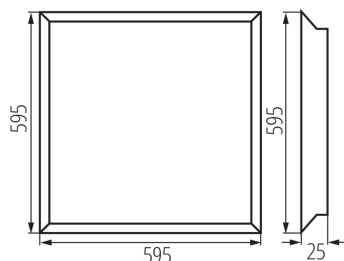

Vestavný LED panel

Kanlux BLINGO LED jsou panely typu backlight. Jsou vybaveny propojovací krabicí s rychlospojku, která umožňuje propojení panelů mezi sebou a také urychluje jejich montáž. V panelech Kanlux BLINGO LED je použit integrovaný napájecí zdroj, díky kterému je můžeme umístit do rámečku Kanlux ADTR a provádět povrchovou montáž panelů. Panely Kanlux BLINGO LED mají drážkovaný rámeček a jejich světelná účinnost je od 110lm/W.

VŠEOBECNÉ ÚDAJE:

Barva: bílá

Místo montáže: k zabudování do stropu

Místo použití: uvnitř

Minimální vzdálenost od osvětlovaného objektu: 0,5m

Možnost spolupráce se stmívačem: ne

Výrobek není určen k pokrytí termoizolačním materiálem: ano

Napájecí zdroj v balení: ano

Délka [mm]: 595

Šířka [mm]: 595

Výška [mm]: 25

Integrovaný LED zdroj světla: ano

TECHNICKÉ ÚDAJE:

Jmenovité napětí [V]: 220-240 AC

Jmenovitá frekvence [Hz]: 50

Maximální výkon [W]: 34

Třída ochrany před úrazem elektrickým proudem: I

Materiál difuzoru: plast

Typ diody: LED SMD

Světelný tok svítidla [lm]: 3740

Barva světla: teplá bílá

Náhradní teplota chromatičnosti [K]: 3000

Stálost barev v násobcích MacAdamovy elipsy: 6

Index podání barev: 80

Životnost [h]: 50000

Koeficient udržení světelného toku vůči ukončení nominální doby použitelnosti: L70B50

Počet cyklů zap/vyp: ≥50000

Úhel svícení [°]: 115

Světelná účinnost [lm/W]: 110

Rozsah okolních teplot, kterým může být výrobek vystaven [°C]: 5÷25

Materiál korpusu: ocel

Materiál panelu/rámečku: ocel