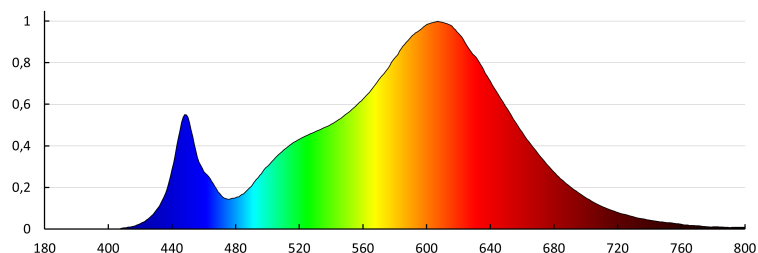

37170 BLINGO 34W 3740 60WW

Vestavný LED panel

Rozsah průměrů používaných vodičů [mm²]: 1-2,5
Stupeň krytí IP: 20

DALŠÍ INFORMACE:

- 5 let záruky shodně s podmínkami záručního prohlášení dostupného na internetové stránce
- Certifikát PZH: Číslo B.BK.60112.0189.2023, platný do 28.06.2028

		BLINGO LED		
		BLINGO 34W 4080 120NW	BLINGO U34W 4080 120N	BLINGO 38W 4560 120NW
ACCESSORIES	index	37174	37175	37177
SPN PANEL 120	37336	v	v	v
CLIPS PANEL 120	37338	v	v	v
ADTR 12030 B	27614	v	v	v
ADTR 12030 SR	27612	v	v	v
ADTR 12030 W	27611	v	v	v
ADTR-H 12030 B	33391	v	v	v
ADTR-H 12030 SR	33392	v	v	v
ADTR-H 12030 W	33390	v	v	v

		BLINGO						
		BLINGO 24W 4320 60NW	BLINGO U24W 4000 60NW	BLINGO 34W 3740 60WW	BLINGO 34W 4080 60NW	BLINGO 34W 4080 60CW	BLINGO U34W 4080 60NW	BLINGO 38W 4560 60NW
ACCESSORIES	index	37178	37179	37170	37171	37172	37173	37176
SPN PANEL 60-62	37335	v	v	v	v	v	v	v
CLIPS PANEL 60-62	37337	v	v	v	v	v	v	v
ADTR 6060 B	27615	v	v	v	v	v	v	v
ADTR 6060 SR	27610	v	v	v	v	v	v	v
ADTR 6060 W	27613	v	v	v	v	v	v	v
ADTR-S 6060 W	27616	v	v	v	v	v	v	v
ADTR-H 6060 B	29845	v	v	v	v	v	v	v
ADTR-H 6060 SR	29844	v	v	v	v	v	v	v
ADTR-H 6060 W	29843	v	v	v	v	v	v	v
ADTR-S-H 6060 W	27617	v	v	v	v	v	v	v
ADTR-H 76MM 6060 W	33398	v	v	v	v	v	v	v