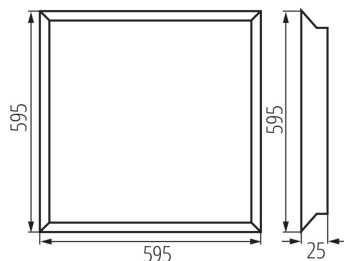

VŠEOBECNÉ ÚDAJE:

Barva: bílá

Místo montáže: k zabudování do stropu

Místo použití: uvnitř

Minimální vzdálenost od osvětlovaného objektu: 0,5m

Možnost spolupráce se stmívačem: ne

Výrobek není určen k pokrytí termoizolačním materiálem: ano

Napájecí zdroj v balení: ano

Délka [mm]: 595

Šířka [mm]: 595

Výška [mm]: 25

Integrovaný LED zdroj světla: ano

TECHNICKÉ ÚDAJE:

Jmenovité napětí [V]: 220-240 AC

Jmenovitá frekvence [Hz]: 50

Maximální výkon [W]: 38

Třída ochrany před úrazem elektrickým proudem: II

Materiál difuzoru: PS

Typ diody: LED SMD

Světelný tok svítidla [lm]: 3800

Barva světla: bílá

Náhradní teplota chromatičnosti [K]: 4000

Stálost barev v násobcích MacAdamovy elipsy: ≤ 6

Index podání barev: 80

Životnost [h]: 50000

Počet cyklů zap/vyp: ≥ 50000

Úhel svícení [°]: 120

Světelná účinnost [lm/W]: 100

Rozsah okolních teplot, kterým může být výrobek vystaven [°C]: 5÷25

Materiál korpusu: železo

Materiál panelu/rámečku: železo

Typ přípojky: samosvorná svorkovnice

Doba nahřívání lampy [s]: ≤ 1