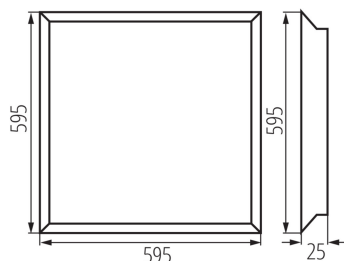

VŠEOBECNÉ ÚDAJE:

Barva: bílá

Místo montáže: k zabudování do stropu

Místo použití: uvnitř

Minimální vzdálenost od osvětlovaného objektu: 0,5m

Možnost spolupráce se stmívačem: ne

Výrobek není určen k pokrytí termoizolačním materiálem: ano

Napájecí zdroj v balení: ano

Správnost zasilacze [%]: 91

Délka [mm]: 595

Šířka [mm]: 595

Výška [mm]: 25

Integrovaný LED zdroj světla: ano

TECHNICKÉ ÚDAJE:

Jmenovité napětí [V]: 220-240 AC

Jmenovitá frekvence [Hz]: 50

Maximální výkon [W]: 34

Třída ochrany před úrazem elektrickým proudem: I

Materiál difuzoru: plast

Typ diody: LED SMD

Světelný tok svítidla [lm]: 4080

Barva světla: bílá

Náhradní teplota chromatičnosti [K]: 4000

Stálost barev v násobcích MacAdamovy elipsy: 6

Index podání barev: 80

Životnost [h]: 50000

Koeficient udržení světelného toku vůči ukončení nominální doby použitelnosti: L70B50

Počet cyklů zap/vyp: ≥50000

Úhel svícení [°]: 90

Světelná účinnost [lm/W]: 120

Rozsah okolních teplot, kterým může být výrobek vystaven [°C]: 5÷25

Typ difuzoru: mikroprizmatický