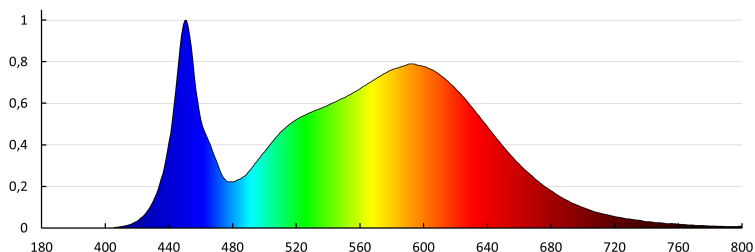

37173 BLINGO U34W 4080 60NW

Vestavný LED panel

ACCESSORIES	index	BLINGO						
		BLINGO 24W 4320 60NW	BLINGO U24W 4000 60NW	BLINGO 34W 3740 60WW	BLINGO 34W 4080 60NW	BLINGO 34W 4080 60CW	BLINGO U34W 4080 60NW	BLINGO 38W 4560 60NW
SPN PANEL 60-62	37335	v	v	v	v	v	v	v
CLIPS PANEL 60-62	37337	v	v	v	v	v	v	v
ADTR 6060 B	27615	v	v	v	v	v	v	v
ADTR 6060 SR	27610	v	v	v	v	v	v	v
ADTR 6060 W	27613	v	v	v	v	v	v	v
ADTR-S 6060 W	27616	v	v	v	v	v	v	v
ADTR-H 6060 B	29845	v	v	v	v	v	v	v
ADTR-H 6060 SR	29844	v	v	v	v	v	v	v
ADTR-H 6060 W	29843	v	v	v	v	v	v	v
ADTR-S-H 6060 W	27617	v	v	v	v	v	v	v
ADTR-H 76MM 6060 W	33398	v	v	v	v	v	v	v

ACCESSORIES	index	BLINGO		
		BLINGO 34W 4080 120NW	BLINGO U34W 4080 120N	BLINGO 38W 4560 120NW
SPN PANEL 120	37336	v	v	v
CLIPS PANEL 120	37338	v	v	v
ADTR 12030 B	27614	v	v	v
ADTR 12030 SR	27612	v	v	v
ADTR 12030 W	27611	v	v	v
ADTR-H 12030 B	33391	v	v	v
ADTR-H 12030 SR	33392	v	v	v
ADTR-H 12030 W	33390	v	v	v

Materiál korpusu: ocel

Materiál panelu/rámečku: ocel

Rozsah průměrů používaných vodičů [mm²]: 1-2,5

Stupeň krytí IP: 20

UGR: <19

DALŠÍ INFORMACE:

- 5 let záruky shodně s podmínkami záručního prohlášení dostupného na internetové stránce
- Certifikát PZH: Číslo B.BK.60112.0189.2023, platný do 28.06.2028