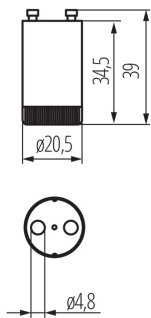

Startéry BS

VŠEOBECNÉ ÚDAJE:

Barva: bílá

Výška [mm]: 39

Průměr [mm]: 20.5

TECHNICKÉ ÚDAJE:

Maximální výkon [W]: 4-22

Materiál: plast