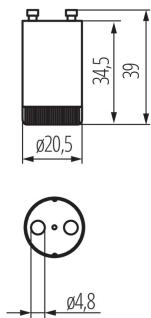

#### VŠEOBECNÉ ÚDAJE:

**Barva:** bílá

**Výška [mm]:** 39

**Průměr [mm]:** 20.5

#### TECHNICKÉ ÚDAJE:

**Jmenovité napětí [V]:** 220-240 AC

**Maximální výkon [W]:** 4-65

**Materiál:** plast