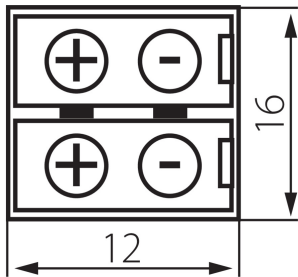

19030 CONNECTOR 8

Konektor pro LED pásky

VŠEOBECNÉ ÚDAJE:

Délka [mm]: 12

Šířka [mm]: 16

Výška [mm]: 5

TECHNICKÉ ÚDAJE:

Jmenovité napětí [V]: 12 AC; 12 DC