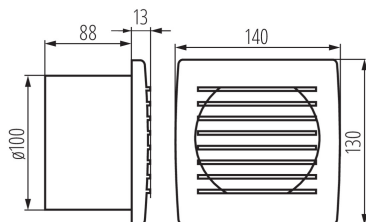

Potrubní ventilátor

Ventilátory série Kanlux CYKLON EOL jsou k dispozici ve třech velikostech o průměru 100, 120 a 150mm. Jsou vyrobeny z plastu v bílé barvě. Jejich výkon je 19 a 20 a 22W. Počet otáček z každé velikosti je 2550/min.

VŠEOBECNÉ ÚDAJE:

Barva: bílá
Místo montáže: k zabudování do zdi
Místo použití: uvnitř
Délka [mm]: 140
Šířka [mm]: 101
Výška [mm]: 130
Montážní otvor [mm]: Ø100

TECHNICKÉ ÚDAJE:

Jmenovité napětí [V]: 220-240 AC
Jmenovitá frekvence [Hz]: 50/60
Maximální výkon [W]: 19
Třída ochrany před úrazem elektrickým proudem: II
Otáčky motoru: 2550
Typ ložiska: posuvné
Typ přípojky: svorkovnice
Rozsah průměrů používaných vodičů [mm²]: 1
Akustický tlak [dB]: 38
Objem průtoku vzduchu [m³/h]: 100
Příkon motoru [W]: 19
Stupeň krytí IP: X4
Stupeň ochrany: II