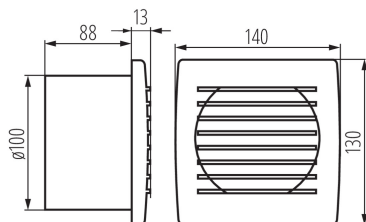

Potrubní ventilátor

Ventilátory série Kanlux CYKLON EOL jsou k dispozici ve třech velikostech o průměru 100, 120 a 150mm. Jsou vyrobeny z plastu v bílé barvě. Jejich výkon je 19 a 20 a 22W. Počet otáček z každé velikosti je 2550/min.

VŠEOBECNÉ ÚDAJE:

Barva: bílá
Místo montáže: k zabudování do zdi
Místo použití: uvnitř
Vypínač: ano
Délka [mm]: 140
Šířka [mm]: 101
Výška [mm]: 130
Montážní otvor [mm]: Ø100
Délka kabelu [m]: 1.9
Délka vodiče [m]: 1.9

TECHNICKÉ ÚDAJE:

Jmenovité napětí [V]: 220-240 AC
Jmenovitá frekvence [Hz]: 50/60
Maximální výkon [W]: 19
Třída ochrany před úrazem elektrickým proudem: II
Otáčky motoru: 2550
Typ ložiska: posuvné
Typ přípojky: kabel zakončený vidlicí
Akustický tlak [dB]: 38
Objem průtoku vzduchu [m³/h]: 100
Příkon motoru [W]: 19
Stupeň krytí IP: X4
Stupeň ochrany: II