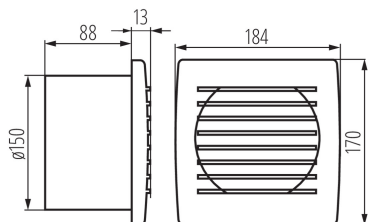

Potrubní ventilátor

Ventilátory série Kanlux CYKLON EOL jsou k dispozici ve třech velikostech o průměru 100, 120 a 150mm. Jsou vyrobeny z plastu v bílé barvě. Jejich výkon je 19 a 20 a 22W. Počet otáček z každé velikosti je 2550/min.

### VŠEOBECNÉ ÚDAJE:

**Barva:** bílá  
**Místo montáže:** k zabudování do zdi  
**Místo použití:** uvnitř  
**Vypínač:** ano  
**Délka [mm]:** 184  
**Šířka [mm]:** 101  
**Výška [mm]:** 170  
**Montážní otvor [mm]:** Ø150