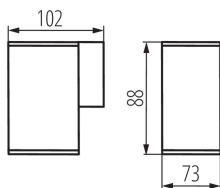

29000 GORI EL 135 D

Zahradní svítidlo s výměnným zdrojem světla

Zahradní svítidla Kanlux GORI - to je komplexní řada, ve které najdete nástěnné lampy i sloupky. Hranaté tvary a surový design odpovídají nejnovějším trendům na trhu. Všechna svítidla Kanlux GORI mají vyměnitelné světelné zdroje, které umožňují libovolný výběr barvy a intenzity venkovního osvětlení.

VŠEOBECNÉ ÚDAJE:

Barva: antracit

Místo montáže: k usazení na zeď

Místo použití: uvnitř i vně

Minimální vzdálenost od osvětlovaného objektu: 0,5m

Vyměnitelný světelný zdroj: ano

Zdroj světla v balení: ne

Směr svícení svítidla: góra lub dóľ

Délka [mm]: 73

Šířka [mm]: 102

Výška [mm]: 88

TECHNICKÉ ÚDAJE:

Jmenovité napětí [V]: 220-240 AC

Jmenovitá frekvence [Hz]: 50/60

Maximální výkon [W]: max 35

Třída ochrany před úrazem elektrickým proudem: I

Zdroj světla: PAR16

Patice: GU10

Rozsah okolních teplot, kterým může být výrobek vystaven [°C]: -20÷35

Svítidlo je určeno světelným zdrojům s energetickými třídami: A++,A+,A,B,C,D,E

Materiál korpusu: hliníková slitina

Materiál ochranného skla: tvrzené sklo

Typ přípojky: šroubová svorkovnice

Rozsah průměrů používaných vodičů [mm²]: 1÷2,5

Stupeň krytí IP: 44