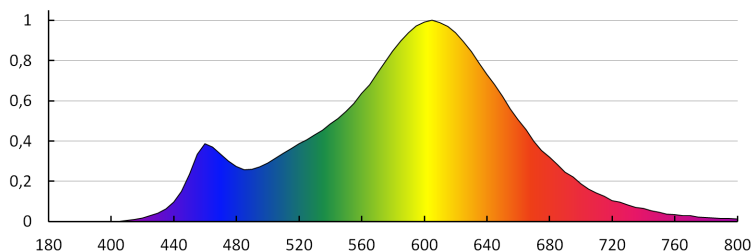

1000h

Koeficient životnosti svítidla po uplynutí 6000h [%]: ≥ 90

Koeficient zadržení světelného toku na konci jmenovité životnosti [%]: ≥ 70

Koeficient udržení světelného toku po uplynutí 6000h [%]: ≥ 80

Prohlášení o ekvivalentnosti výkonu [W]: 60

Tvar světelného zdroje: Standardní

KANLUX S.A. (kat 27273) IQ-LED A60 9W-WW / LDC (Polar)