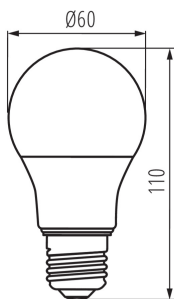

iQ-LED

Kanlux

27273 IQ-LED A60 9W-WW

Světelný zdroj LED

Kanlux iQ-LED to je fotobiologická bezpečnost, spolehlivost a příznivá barevná teplota pro oči, to vše při zachování klasického designu A60. Žárovky iQ-LED zajišťují naprostý uživatelský komfort a bezpečnost, kterou potvrzuje certifikát TÜV Rheinland.

VŠEOBECNÉ ÚDAJE:

Barva: bílá

Lampa je určena pro dekorativní osvětlení: nevztahuje se

Možnost spolupráce se stmívačem: ne

Výška [mm]: 110

Průměr [mm]: 60

TECHNICKÉ ÚDAJE:

Jmenovité napětí [V]: 220-240 AC

Jmenovitá frekvence [Hz]: 50/60

Účinnost svítidla: 0.5

Jmenovitý výkon [W]: 9

Materiál: plast

Materiál difuzoru: plast

Zdroj světla: A60

Typ diody: LED SMD

Celkový jmenovitý světelný tok [lm]: 810

Barva světla: teplá bílá

Teplota chromatičnosti [K]: 2700

Stejnorodost barev [SDCM]: ≤6

Index podání barev Ra: ≥80

Jmenovitá životnost lampy [h]: 15000

Počet cyklů zap/vyp: ≥40000

Jmenovitý úhel záření [°]: 220

Nominální úhel záření [°]: 220

EI světelného zdroje: A+

Jmenovitý proud zdroje [mA]: 72

Roční spotřeba energie [kWh]/1000h: 9

Světelná účinnost [lm/W]: 90

Doba zapálení [s]: ≤0,5

Doba nahřívání lampy na 60% plného světelného toku [s]: zanedbatelný

Doba nahřívání lampy na 95% [s]: <2

Ukazatel předčasného ukončení životnosti lampy: <5% po