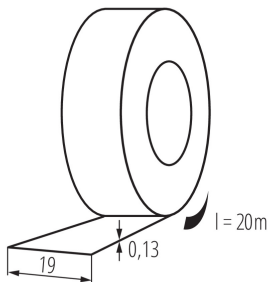

Samolepící izolační páska

VŠEOBECNÉ ÚDAJE:

Barva: modrá

Délka [mm]: 2000

Šířka [mm]: 19

DALŠÍ INFORMACE:

- IT-1/20- MIX: jedno balení obsahuje 10 ks.
- IT-1: nabízeno pouze jako skupinové balení (10 ks.)