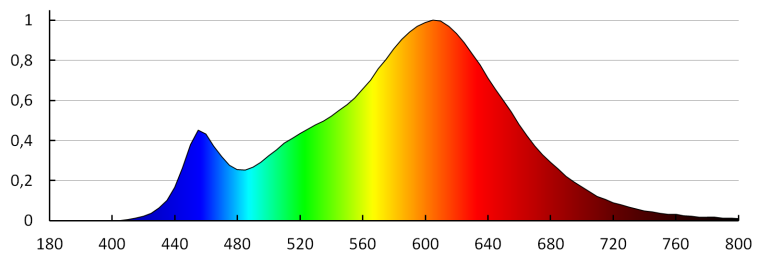

25780 IVIAN LED 4,5W W-WW

Bodové LED svítidlo IP44

KANLUX S.A. (kat 25780) IVIAN LED 4,5W W-WW / LDC (Polar)