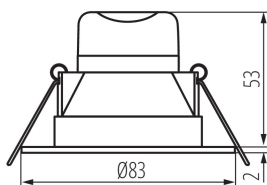

Bodové LED svítidlo IP44

IVIAN LED je řada svítidel typu downlight. Vyznačuje se zvýšeným stupněm krytí - IP44, což umožňuje jeho použití v koupelnách a místnostech se zvýšenou vlhkostí. Světelným zdrojem jsou diody LED SMD a korpus je vyroben z plastu.

VŠEOBECNÉ ÚDAJE:

Barva: bílá

Místo montáže: k zabudování do stropu

Místo použití: uvnitř

Minimální vzdálenost od osvětlovaného objektu: 0,5m

Možnost spolupráce se stmívačem: ne

Vyměnitelný světelný zdroj: ne

Výrobek není určen k pokrytí termoizolačním materiálem: ano

Výška [mm]: 55

Průměr [mm]: 83

Montážní otvor [mm]: Ø65

Integrovaný LED zdroj světla: ano

TECHNICKÉ ÚDAJE:

Jmenovité napětí [V]: 220-240 AC

Jmenovitá frekvence [Hz]: 50/60

Maximální výkon [W]: 4,5

Třída ochrany před úrazem elektrickým proudem: II

Materiál difuzoru: plast

Typ diody: LED SMD

Světelný tok [lm]: 340

Barva světla: teplá bílá

Teplota chromatičnosti [K]: 3000

Stejnorodost barev [SDCM]: ≤6

Index podání barev Ra: ≥80

Životnost [h]: 15000

Počet cyklů zap/vyp: ≥25000

Úhel svícení [°]: 100

Rozsah okolních teplot, kterým může být výrobek vystaven [°C]: 5÷25

Materiál korpusu: plast

Typ přípojky: svorkovnice

Součástí svítidla jsou vestavěné LED zdroje s energetickými třídami: A++, A+, A

Doba nahřívání lampy [s]: ≤1

Doba zapálení lampy [s]: ≤0,5

Stupeň krytí IP: 44