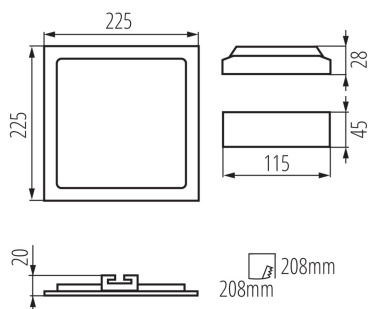

Svítidlo typu downlight

IP
44/20

EA
SY
insta
lation

Kanlux KATRO V2LED je nová verze svítidel KATRO N LED, populárních hranatých stropních svítidel pro vnitřní použití. Kombinují estetický design se světlem získaným díky LED technologii. Vysoká třída krytí IP44 zabraňuje pronikání vody a prachu do interiéru.

VŠEOBECNÉ ÚDAJE:

Barva: stříbrná
Místo montáže: k zabudování do stropu
Místo použití: uvnitř
Minimální vzdálenost od osvětlovaného objektu: 0,5m
Možnost spolupráce se stmívačem: ne
Vyměnitelný světelný zdroj: ne
Výrobek není určen k pokrytí termoizolačním materiálem: ano
Délka [mm]: 225
Šířka [mm]: 225
Výška [mm]: 20
Montážní otvor [mm]: 208x208
Délka vodiče [m]: 0.05
Integrovaný LED zdroj světla: ano

TECHNICKÉ ÚDAJE:

Jmenovité napětí [V]: 220-240 AC
Jmenovitá frekvence [Hz]: 50/60
Maximální výkon [W]: 18
Třída ochrany před úrazem elektrickým proudem: II
Materiál difuzoru: plast
Typ diody: LED SMD
Světelný tok [lm]: 1080
Barva světla: bílá
Teplota chromatičnosti [K]: 4000
Stejnorodost barev [SDCM]: ≤6
Index podání barev Ra: ≥80
Životnost [h]: 15000
Počet cyklů zap/vyp: ≥20000
Úhel svícení [°]: 110
Světelná účinnost [lm/W]: 60
Rozsah okolních teplot, kterým může být výrobek vystaven [°C]: 5÷25
Materiál korpusu: hliníková slitina
Materiál reflektoru: 0.75
Typ přípojky: volné konce kabelů
Průřez kabelu [mm²]: 0.75
Součástí svítidla jsou vestavěné LED zdroje s