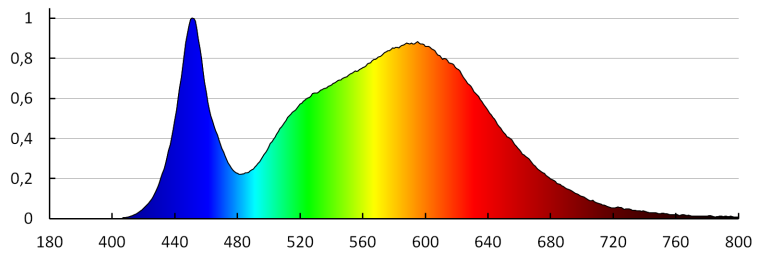

TECHNICKÉ ÚDAJE:

Jmenovité napětí [V]: 220-240 AC
Jmenovitá frekvence [Hz]: 50/60
Maximální výkon [W]: 18
Třída ochrany před úrazem elektrickým proudem: II
Materiál difuzoru: plast
Typ diody: LED SMD
Světelný tok [lm]: 1080
Barva světla: bílá
Teplota chromatičnosti [K]: 4000
Stejnorodost barev [SDCM]: ≤6
Index podání barev Ra: ≥80
Životnost [h]: 15000
Počet cyklů zap/vyp: ≥20000
Úhel svícení [°]: 110
Světelná účinnost [lm/W]: 60
Rozsah okolních teplot, kterým může být výrobek vystaven [°C]: 5÷25
Materiál korpusu: hliníková slitina
Materiál reflektoru: 0.75
Typ přípojky: volné konce kabelů
Průřez kabelu [mm²]: 0.75
Součástí svítidla jsou vestavěné LED zdroje s

28942 KATRO V2LED 18W-NW-SR

Svítidlo typu downlight

energetickými třídami: A++,A+,A

Doba nahřívání lampy [s]: ≤1

Doba zapálení lampy [s]: ≤0,5

Stupeň krytí IP: 44/20

KANLUX S.A. (kat 28942) KATRO V2LED18W-NW-SR / LDC (Polar)