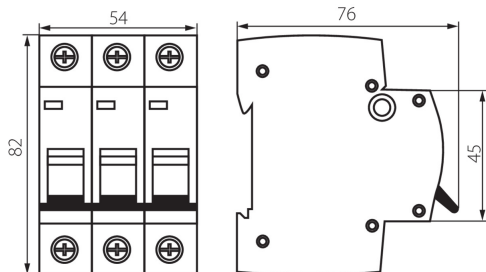

### VŠEOBECNÉ ÚDAJE:

**Barva:** bílá

**Místo montáže:** na liště TH35