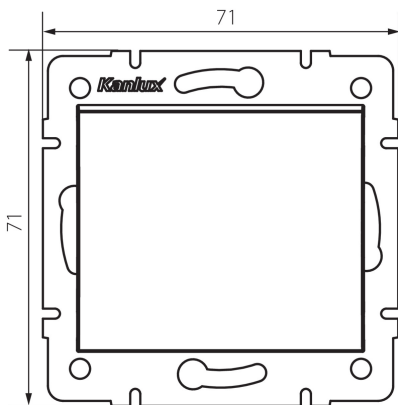

25068 LOGI 02-1021-102 bi

Tlačítko

VŠEOBECNÉ ÚDAJE:

Barva: bílá

Místo montáže: k zabudování do zdi

Šířka [mm]: 71

Výška [mm]: 71

Průměr montážní krabice: 60

Montážní hloubka: 25

TECHNICKÉ ÚDAJE:

Jmenovité napětí [V]: 250 AC

Materiál: ABS

Materiál kontaktů: CuZn70

Typ svorky: šroubová svorka

Plast: ABS

Počet táhel: 1

Jmenovitý proud [AX]: 10

Stupeň krytí IP: 20