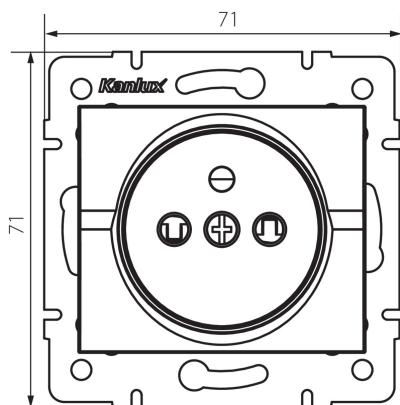

25208 LOGI 02-1250-143 sr

Samostatná francouzská zásuvka s ochranou kontaktů

VŠEOBECNÉ ÚDAJE:

Barva: stříbrná
Místo montáže: k zabudování do zdi
Ochrana kontaktů: ano
Šířka [mm]: 71
Výška [mm]: 71
Průměr montážní krabice: 60
Montážní hloubka: 25
Počet zásuvek: 1

TECHNICKÉ ÚDAJE:

Jmenovité napětí [V]: 250 AC
Jmenovitý proud [A]: 16
Třída ochrany před úrazem elektrickým proudem: I
Materiál: ABS
Materiál kontaktů: CuZn70
Typ uzemnění: typ E
Typ svorky: šroubová svorka
Plast: ABS
Stupeň krytí IP: 20