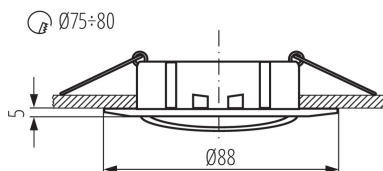

Stropní bodové svítidlo

Kanlux LUTO je řada klasických oček v tlumených barvách. Bílá, patinovaná mosaz nebo matný chrom nenápadně dodávají kouzlo nejen domovskému prostoru, ale také hotelům a kavárnám.

VŠEOBECNÉ ÚDAJE:

Barva: chrom

Povinnost používání samostínících lamp: ano

Místo montáže: k zabudování do stropu

Místo použití: uvnitř

Minimální vzdálenost od osvětlovaného objektu: 0,5m

Vyměnitelný světelný zdroj: ano

Výrobek není určen pro montáž na normálně hořlavém povrchu: >35W

Výrobek není určen k pokrytí termoizolačním materiálem: ano

Zdroj světla v balení: ne

Výška [mm]: 22

Průměr [mm]: 88

Montážní otvor [mm]: Ø75-80

Délka vodiče [m]: 0.12

TECHNICKÉ ÚDAJE:

Jmenovité napětí [V]: 12 AC; 12 DC

Maximální výkon [W]: max 50

Třída ochrany před úrazem elektrickým proudem: III

Zdroj světla: MR16

Patice: Gx5,3

Rozsah okolních teplot, kterým může být výrobek vystaven [°C]: 5÷25

Svítidlo je určeno světelným zdrojům s energetickými třídami: A+,A+,A,B,C,D,E

Materiál korpusu: hliníková slitina

Typ přípojky: volné konce kabelů

Průřez kabelu [mm²]: 0.75

Regulace úhlu svítidla: v jedné ose

Regulace úhlu svítidla [°]: 15

Stupeň krytí IP: 20