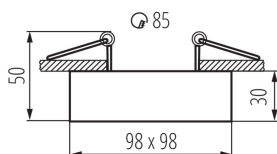

Ozdobný prsten-komponent svítidla

MODERN
design

Mini verze svítidel GORD. Dokonalá alternativa pro ty, kdo chtějí používat přisazená svítidla na sníženém stropě, protože způsob jejich montáže je stejný jako v případě zapuštěných svítidel typu očko. Další předností je úhlová nastavitelnost svítidel MINI GORD v rozsahu 30°.

VŠEOBECNÉ ÚDAJE:

Barva: černá

Povinnost používání samostínících lamp: ano

Místo montáže: k zabudování do stropu

Místo použití: uvnitř

Minimální vzdálenost od osvětlovaného objektu: 0,5m

dekorativní kroužek bez keramického držáku: ano

Vyměnitelný světelný zdroj: ano

Výrobek není určen k pokrytí termoizolačním materiálem: ano

Zdroj světla v balení: ne

Délka [mm]: 98

Šířka [mm]: 98

Výška [mm]: 50

Montážní otvor [mm]: Ø85

TECHNICKÉ ÚDAJE: