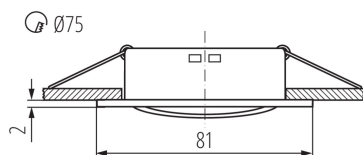

Stropní bodové svítidlo

Kanlux NAVI je rodina jednoduchých tvarů, různých bodových svítidel s velmi širokými možnostmi použití.

VŠEOBECNÉ ÚDAJE:

Barva: matný chrom
Povinnost používání samostínících lamp: ano
Místo montáže: k zabudování do stropu
Místo použití: uvnitř
Minimální vzdálenost od osvětlovaného objektu: 0,5m
Vyměnitelný světelný zdroj: ano
Výrobek není určen pro montáž na normálně hořlavém povrchu: >35W
Výrobek není určen k pokrytí termoizolačním materiálem: ano
Zdroj světla v balení: ne
Výška [mm]: 21
Průměr [mm]: 81
Montážní otvor [mm]: Ø75
Délka vodiče [m]: 0.12

TECHNICKÉ ÚDAJE:

Jmenovité napětí [V]: 12 AC; 12 DC
Maximální výkon [W]: max 50
Třída ochrany před úrazem elektrickým proudem: III
Zdroj světla: MR16
Patice: Gx5,3
Rozsah okolních teplot, kterým může být výrobek vystaven [°C]: 5÷25
Svítilno je určeno světelným zdrojům s energetickými třídami: A++,A+,A,B,C,D,E
Materiál korpusu: hliníková slitina
Typ přípojky: volné konce kabelů
Průřez kabelu [mm²]: 0.75
Regulace úhlu svítidla: v jedné ose
Regulace úhlu svítidla [°]: 15
Stupeň krytí IP: 20