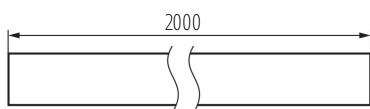

Hliníkový profil