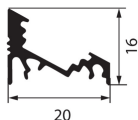

Hliníkový profil

Úhlový (30° a 60°) dekorativní osvětlovací profil

VŠEOBECNÉ ÚDAJE:

Barva: eloxovaný
Délka [mm]: 1000
Šířka [mm]: 20
Výška [mm]: 16

TECHNICKÉ ÚDAJE:

Materiál: hliníková slitina

PŘÍSLUŠENSTVÍ: