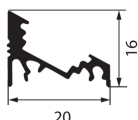

Hliníkový profil

Úhlový (30° a 60°) dekorativní osvětlovací profil

VŠEOBECNÉ ÚDAJE:

Barva: eloxovaný
Délka [mm]: 2000
Šířka [mm]: 20
Výška [mm]: 16

TECHNICKÉ ÚDAJE:

Materiál: hliníková slitina

PŘÍSLUŠENSTVÍ:

26572 SHADE C/D/E/I-FR

Matný difuzor pro hliníkový profil, 10 ks v balení, SHADE C/D/E/I-FR (26572)

26573 SHADE C/D/E/I-FR 2M

Matný difuzor pro hliníkový profil, 10 ks v balení, SHADE C/D/E/I-FR 2M (26573)

26574 SHADE C/D/E/I-W

Bílý difuzor pro hliníkový profil, 10 ks v balení, SHADE C/D/E/I-W (26574)

26575 SHADE C/D/E/I-W 2M

Bílý difuzor pro hliníkový profil, 10 ks v balení, SHADE C/D/E/I-W 2M (26575)