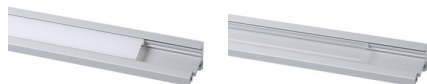

Hliníkový profil

Úhlový (30° a 60°) dekorativní osvětlovací profil

VŠEOBECNÉ ÚDAJE:

Barva: eloxovaný
Délka [mm]: 2000
Šířka [mm]: 20
Výška [mm]: 16

TECHNICKÉ ÚDAJE:

Materiál: hliníková slitina

PŘÍSLUŠENSTVÍ:

26572 SHADE C/D/E/I-FR

Matný difuzor pro hliníkový profil, 10 ks v balení, SHADE C/D/E/I-FR (26572)

26573 SHADE C/D/E/I-FR 2M

Matný difuzor pro hliníkový profil, 10 ks v balení, SHADE C/D/E/I-FR 2M (26573)

26574 SHADE C/D/E/I-W

Bílý difuzor pro hliníkový profil, 10 ks v balení, SHADE C/D/E/I-W (26574)

26575 SHADE C/D/E/I-W 2M

Bílý difuzor pro hliníkový profil, 10 ks v balení, SHADE C/D/E/I-W 2M (26575)

26541 PROFILO C 2m