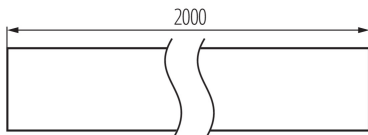

Hliníkový profil

Univerzální dekorativní osvětlovací profil

VŠEOBECNÉ ÚDAJE:

Barva: eloxovaný
Délka [mm]: 2000
Šířka [mm]: 12
Výška [mm]: 12

TECHNICKÉ ÚDAJE:

Materiál: hliníková slitina

PŘÍSLUŠENSTVÍ:

26568 SHADE B/F-FR Matný difuzor pro hliníkový profil, 10 ks v balení, SHADE B/F-FR (26568)