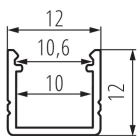

Hliníkový profil

Univerzální dekorativní osvětlovací profil

VŠEOBECNÉ ÚDAJE:

Barva: eloxovaný
Délka [mm]: 2000
Šířka [mm]: 12
Výška [mm]: 12

TECHNICKÉ ÚDAJE:

Materiál: hliníková slitina

PŘÍSLUŠENSTVÍ:

26568 SHADE B/F-FR Matný difuzor pro hliníkový profil, 10 ks v balení, SHADE B/F-FR (26568)