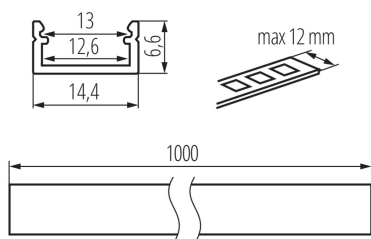

26544 PROFILO J

Hliníkový profil

Povrchový dekorativní osvětlovací profil

VŠEOBECNÉ ÚDAJE:

Barva: eloxovaný
Délka [mm]: 1000
Šířka [mm]: 14.4
Výška [mm]: 6.6

TECHNICKÉ ÚDAJE:

Materiál: hliníková slitina

PŘÍSLUŠENSTVÍ: