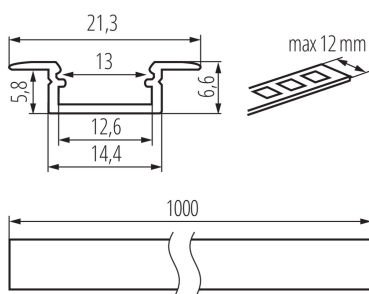

Hliníkový profil

Vestavný dekorativní osvětlovací profil

VŠEOBECNÉ ÚDAJE:

Barva: bílá

Délka [mm]: 1000

Šířka [mm]: 21.3

Výška [mm]: 6.6

TECHNICKÉ ÚDAJE:

Materiál: hliníková slitina

PŘÍSLUŠENSTVÍ:

26564 SHADE J/K-FR Matný difuzor pro hliníkový profil, 10 ks v balení, SHADE J/K-FR (26564)

26566 SHADE J/K-FR 2m Matný difuzor pro hliníkový profil, 10 ks v balení, SHADE J/K-FR 2M (26566)