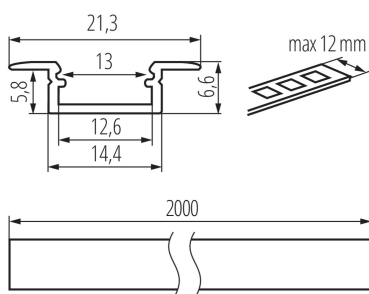

26551 PROFILO K-W 2m

Hliníkový profil

Vestavný dekorativní osvětlovací profil

VŠEOBECNÉ ÚDAJE:

Barva: bílá

Délka [mm]: 2000

Šířka [mm]: 21.3

Výška [mm]: 6.6

TECHNICKÉ ÚDAJE:

Materiál: hliníková slitina

PŘÍSLUŠENSTVÍ:

26564 SHADE J/K-FR

Matný difuzor pro hliníkový profil, 10 ks v balení, SHADE J/K-FR (26564)

26566 SHADE J/K-FR 2m

Matný difuzor pro hliníkový profil, 10 ks v balení, SHADE J/K-FR 2M (26566)

26565 SHADE J/K-W

Bílý difuzor pro hliníkový profil, 10 ks v balení, SHADE J/K-W (26565)

26567 SHADE J/K-W 2m

Bílý difuzor pro hliníkový profil, 10 ks v balení, SHADE J/K-W 2M (26567)