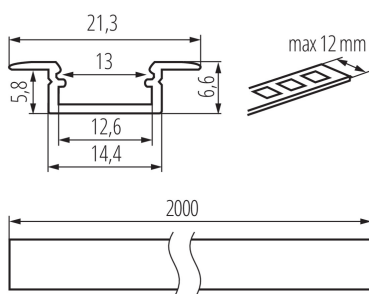

Hliníkový profil

Vestavný dekorativní osvětlovací profil

VŠEOBECNÉ ÚDAJE:

Barva: eloxovaný
Délka [mm]: 2000
Šířka [mm]: 21.3
Výška [mm]: 6.6

TECHNICKÉ ÚDAJE:

Materiál: hliníková slitina

PŘÍSLUŠENSTVÍ:

26564 SHADE J/K-FR Matný difuzor pro hliníkový profil, 10 ks v balení, SHADE J/K-FR (26564)

26566 SHADE J/K-FR 2m Matný difuzor pro hliníkový profil, 10 ks v balení, SHADE J/K-FR 2M (26566)

26565 SHADE J/K-W Bílý difuzor pro hliníkový profil, 10 ks v balení, SHADE J/K-W (26565)

26567 SHADE J/K-W 2m Bílý difuzor pro hliníkový profil, 10 ks v balení, SHADE J/K-W 2M (26567)