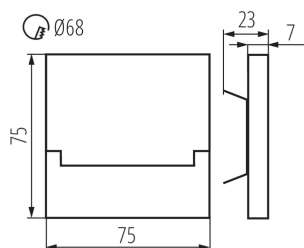

LED schodišťové svítidlo

SABIK je moderní design spojený s atraktivním světelným efektem. Je to skvělý nápad pro osvětlení schodišť a chodeb. Unikátní konstrukce svítidla zaručuje rovnoměrné rozptýlení světla. Verze AC je vybavena transformátorem na 230V AC, který vlez do montážní krabice, a verze PIR je vybavena čidlem pohybu. Čidlo zjišťuje pohyb/zapíná osvětlení bez ohledu na okolní intenzitu světla.

VŠEOBECNÉ ÚDAJE:

K zabudování do zdi: ano

Barva: nerezová ocel

Místo montáže: k zabudování do zdi

Místo použití: uvnitř

Minimální vzdálenost od osvětlovaného objektu: 0,1m

Možnost spolupráce se stmívačem: ne

Vyměnitelný světelný zdroj: ne

Délka [mm]: 75

Šířka [mm]: 23

Výška [mm]: 75

Délka vodiče [m]: 0.18

Požadovaný průměr montážní krabičky [Ømm]: 68

Rozměry montážního otvoru [mm]: 68

Integrovaný LED zdroj světla: ano

TECHNICKÉ ÚDAJE:

Jmenovité napětí [V]: 12 DC

Maximální výkon [W]: 0.8

Třída ochrany před úrazem elektrickým proudem: III

Typ diody: LED SMD

Světelný tok [lm]: 15

Barva světla: studená bílá

Teplota chromatičnosti [K]: 6500

Stejnorodost barev [SDCM]: ≤6

Index podání barev Ra: ≥80

Životnost [h]: 50000

Počet cyklů zap/vyp: ≥20000

Světelná účinnost [lm/W]: 19

Rozsah okolních teplot, kterým může být výrobek vystaven [°C]: 5÷25

Materiál korpusu: leštěná nerezová ocel, plast

Typ přípojky: volné konce kabelů

Součástí svítidla jsou vestavěné LED zdroje s energetickými třídami: A++,A+,A

Doba nahřívání lampy [s]: ≤1

Doba zapálení lampy [s]: ≤0,5