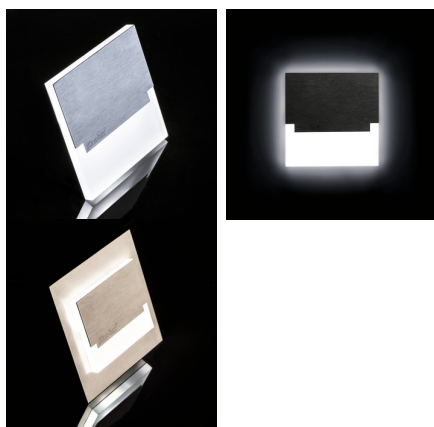

LED schodišťové svítidlo

SABIK je moderní design spojený s atraktivním světelným efektem. Je to skvělý nápad pro osvětlení schodišť a chodeb. Unikátní konstrukce svítidla zaručuje rovnoměrné rozptýlení světla. Verze AC je vybavena transformátorem na 230V AC, který vlez do montážní krabice, a verze PIR je vybavena čidlem pohybu. Čidlo zjišťuje pohyb/zapíná osvětlení bez ohledu na okolní intenzitu světla.

VŠEOBECNÉ ÚDAJE:

K zabudování do zdi: ano

Barva: nerezová ocel

Místo montáže: k zabudování do zdi

Místo použití: uvnitř

Minimální vzdálenost od osvětlovaného objektu: 0,1m

Možnost spolupráce se stmívačem: ne

Vyměnitelný světelný zdroj: ne

Délka [mm]: 75

Šířka [mm]: 23

Výška [mm]: 75

Délka vodiče [m]: 0.18

Požadovaný průměr montážní krabičky [Ømm]: 68

Rozměry montážního otvoru [mm]: 68

Integrovaný LED zdroj světla: ano

Stejnorodost barev [SDCM]: ≤6

Index podání barev Ra: ≥80

Životnost [h]: 50000

Počet cyklů zap/vyp: ≥20000

Světelná účinnost [lm/W]: 19

Rozsah okolních teplot, kterým může být výrobek vystaven [°C]: 5÷25

Materiál korpusu: leštěná nerezová ocel, plast