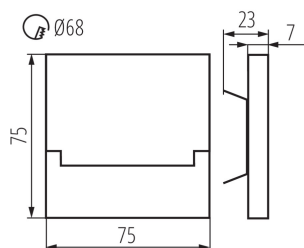

LED schodišťové svítidlo

SABIK je moderní design spojený s atraktivním světelným efektem. Je to skvělý nápad pro osvětlení schodišť a chodeb. Unikátní konstrukce svítidla zaručuje rovnoměrné rozptýlení světla. Verze AC je vybavena transformátorem na 230V AC, který vlez do montážní krabice, a verze PIR je vybavena čidlem pohybu. Čidlo zjišťuje pohyb/zapíná osvětlení bez ohledu na okolní intenzitu světla.

VŠEOBECNÉ ÚDAJE:

K zabudování do zdi: ano

Barva: nerezová ocel

Místo montáže: k zabudování do zdi

Místo použití: uvnitř

Minimální vzdálenost od osvětlovaného objektu: 0,1m

Možnost spolupráce se stmívačem: ne

Vyměnitelný světelný zdroj: ne

Délka [mm]: 75

Šířka [mm]: 23

Výška [mm]: 75

Délka vodiče [m]: 0.18

Požadovaný průměr montážní krabičky [Ømm]: 68

Rozměry montážního otvoru [mm]: 68

Integrovaný LED zdroj světla: ano

TECHNICKÉ ÚDAJE:

Jmenovité napětí [V]: 12 DC

Maximální výkon [W]: 0.8

Třída ochrany před úrazem elektrickým proudem: III

Typ diody: LED SMD

Světelný tok [lm]: 13

Barva světla: teplá bílá

Teplota chromatičnosti [K]: 3000

Stejnorodost barev [SDCM]: ≤6

Index podání barev Ra: ≥80

Životnost [h]: 50000

Počet cyklů zap/vyp: ≥20000

Světelná účinnost [lm/W]: 16

Rozsah okolních teplot, kterým může být výrobek vystaven [°C]: 5÷25

Materiál korpusu: leštěná nerezová ocel, plast

Typ přípojky: volné konce kabelů

Součástí svítidla jsou vestavěné LED zdroje s energetickými třídami: A++,A+,A

Doba nahřívání lampy [s]: ≤1

Doba zapálení lampy [s]: ≤0,5