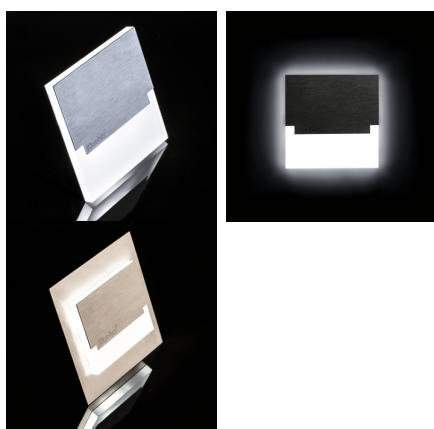

LED schodišťové svítidlo

SABIK je moderní design spojený s atraktivním světelným efektem. Je to skvělý nápad pro osvětlení schodišť a chodeb. Unikátní konstrukce svítidla zaručuje rovnoměrné rozptýlení světla. Verze AC je vybavena transformátorem na 230V AC, který vlez do montážní krabice, a verze PIR je vybavena čidlem pohybu. Čidlo zjišťuje pohyb/zapíná osvětlení bez ohledu na okolní intenzitu světla.

VŠEOBECNÉ ÚDAJE:

K zabudování do zdi: ano

Barva: nerezová ocel

Místo montáže: k zabudování do zdi

Místo použití: uvnitř

Minimální vzdálenost od osvětlovaného objektu: 0,1m

Možnost spolupráce se stmívačem: ne

Vyměnitelný světelný zdroj: ne

Délka [mm]: 75

Šířka [mm]: 23

Výška [mm]: 75

Délka vodiče [m]: 0.18

Požadovaný průměr montážní krabičky [Ømm]: 68

Rozměry montážního otvoru [mm]: 68

Integrovaný LED zdroj světla: ano

Stejnorodost barev [SDCM]: ≤6

Index podání barev Ra: ≥80

Životnost [h]: 50000

Počet cyklů zap/vyp: ≥20000

Světelná účinnost [lm/W]: 16

Rozsah okolních teplot, kterým může být výrobek vystaven [°C]: 5÷25

Materiál korpusu: leštěná nerezová ocel, plast