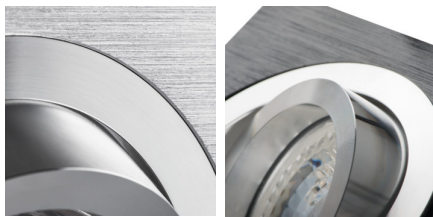

Stropní bodové svítidlo

Kanlux SEIDY je populární rodina svítidel, ve které si můžeme vybrat od 1 do 4 bodovek. Vytvoříme perfektní osvětlení kaváren, interiérů hotelů a domácností.

VŠEOBECNÉ ÚDAJE:

Barva: černá anodovaná

Povinnost používání samostínících lamp: ano

Místo montáže: k zabudování do stropu

Místo použití: uvnitř

Minimální vzdálenost od osvětlovaného objektu: 0,5m

Vyměnitelný světelný zdroj: ano

Výrobek není určen pro montáž na normálně hořlavém povrchu: >35W

Svítidlo je určeno světelným zdrojům s energetickými třídami: A++,A+,A,B,C,D,E

Materiál korpusu: hliníková slitina

Typ přípojky: volné konce kabelů

Průřez kabelu [mm²]: 0.75

Regulace úhlu svítidla: v jedné ose

Regulace úhlu svítidla [°]: 30

Stupeň krytí IP: 20

Stropní bodové svítidlo