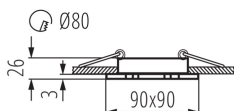

Stropní bodové svítidlo

Kanlux SEIDY je populární rodina svítidel, ve které si můžeme vybrat od 1 do 4 bodovek. Vytvoříme perfektní osvětlení kaváren, interiérů hotelů a domácností.

VŠEOBECNÉ ÚDAJE:

Barva: černá anodovaná

Povinnost používání samostínících lamp: ano

Místo montáže: k zabudování do stropu

Místo použití: uvnitř

Minimální vzdálenost od osvětlovaného objektu: 0,5m

Vyměnitelný světelný zdroj: ano

Výrobek není určen pro montáž na normálně hořlavém povrchu: >35W

Výrobek není určen k pokrytí termoizolačním materiálem: ano

Zdroj světla v balení: ne

Délka [mm]: 90

Šířka [mm]: 90

Výška [mm]: 26

Montážní otvor [mm]: Ø80

Délka vodiče [m]: 0.12

TECHNICKÉ ÚDAJE:

Jmenovité napětí [V]: 12 AC; 12 DC

Maximální výkon [W]: max 50

Třída ochrany před úrazem elektrickým proudem: III

Zdroj světla: MR16

Patice: Gx5,3

Rozsah okolních teplot, kterým může být výrobek vystaven [°C]: 5÷25

Svítidlo je určeno světelným zdrojům s energetickými třídami: A++,A+,A,B,C,D,E

Materiál korpusu: hliníková slitina

Typ přípojky: volné konce kabelů

Průřez kabelu [mm²]: 0.75

Regulace úhlu svítidla: v jedné ose

Regulace úhlu svítidla [°]: 30

Stupeň krytí IP: 20