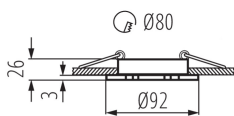

Stropní bodové svítidlo

Kanlux SEIDY je populární rodina svítidel, ve které si můžeme vybrat od 1 do 4 bodovek. Vytvoříme perfektní osvětlení kaváren, interiérů hotelů a domácností.

VŠEOBECNÉ ÚDAJE:

Barva: kartáčovaný hliník

Povinnost používání samostínících lamp: ano

Místo montáže: k zabudování do stropu

Místo použití: uvnitř

Minimální vzdálenost od osvětlovaného objektu: 0,5m

Vyměnitelný světelný zdroj: ano

Výrobek není určen pro montáž na normálně hořlavém povrchu: >35W

Výrobek není určen k pokrytí termoizolačním materiálem: ano

Zdroj světla v balení: ne

Výška [mm]: 26

Průměr [mm]: 92

Montážní otvor [mm]: Ø80

Délka vodiče [m]: 0.12

TECHNICKÉ ÚDAJE:

Jmenovité napětí [V]: 12 AC; 12 DC

Maximální výkon [W]: max 50

Třída ochrany před úrazem elektrickým proudem: III

Zdroj světla: MR16

Patice: Gx5,3

Rozsah okolních teplot, kterým může být výrobek vystaven [°C]: 5÷25

Svítidlo je určeno světelným zdrojům s energetickými třídami: A++,A+,A,B,C,D,E

Materiál korpusu: hliníková slitina

Typ přípojky: volné konce kabelů

Průřez kabelu [mm²]: 0.75

Regulace úhlu svítidla: v jedné ose

Regulace úhlu svítidla [°]: 30

Stupeň krytí IP: 20