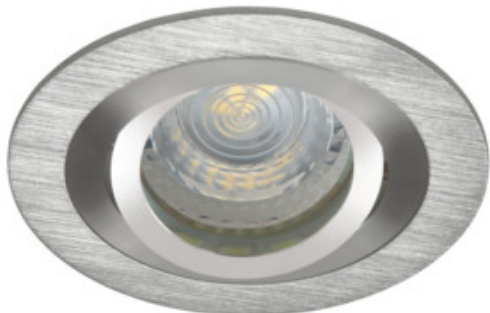

Stropní bodové svítidlo

Kanlux SEIDY je populární rodina svítidel, ve které si můžeme vybrat od 1 do 4 bodovek. Vytvoříme perfektní osvětlení kaváren, interiérů hotelů a domácností.

VŠEOBECNÉ ÚDAJE:

Barva: kartáčovaný hliník

Povinnost používání samostínících lamp: ano

Místo montáže: k zabudování do stropu

Místo použití: uvnitř

Minimální vzdálenost od osvětlovaného objektu: 0,5m

Vyměnitelný světelný zdroj: ano

Výrobek není určen pro montáž na normálně hořlavém povrchu: >35W

Výrobek není určen k pokrytí termoizolačním materiálem: ano

Zdroj světla v balení: ne

Výška [mm]: 26

Průměr [mm]: 92

Montážní otvor [mm]: Ø80

Délka vodiče [m]: 0.12

TECHNICKÉ ÚDAJE:

Jmenovité napětí [V]: 12 AC; 12 DC

Materiál korpusu: hliníková slitina

Typ přípojky: volné konce kabelů

Průřez kabelu [mm²]: 0.75

Regulace úhlu svítidla: v jedné ose

Regulace úhlu svítidla [°]: 30

Stupeň krytí IP: 20

Stropní bodové svítidlo