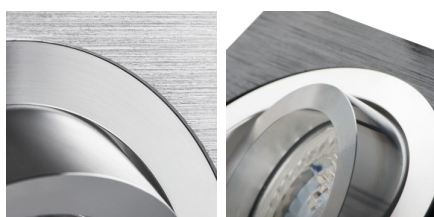

Stropní bodové svítidlo

Kanlux SEIDY je populární rodina svítidel, ve které si můžeme vybrat od 1 do 4 bodovek. Vytvoříme perfektní osvětlení kaváren, interiérů hotelů a domácností.

VŠEOBECNÉ ÚDAJE:

Barva: černá anodovaná

Povinnost používání samostínících lamp: ano

Místo montáže: k zabudování do stropu

Místo použití: uvnitř

Minimální vzdálenost od osvětlovaného objektu: 0,5m

Vyměnitelný světelný zdroj: ano

Výrobek není určen pro montáž na normálně hořlavém povrchu: >35W

Materiál korpusu: hliníková slitina

Typ přípojky: volné konce kabelů

Průřez kabelu [mm²]: 0.75

Regulace úhlu svítidla: v jedné ose

Regulace úhlu svítidla [°]: 30

Stupeň krytí IP: 20

Stropní bodové svítidlo