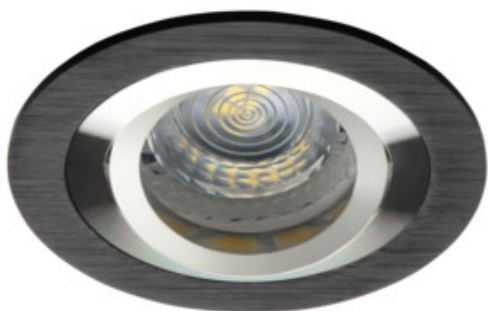

Stropní bodové svítidlo

Kanlux SEIDY je populární rodina svítidel, ve které si můžeme vybrat od 1 do 4 bodovek. Vytvoříme perfektní osvětlení kaváren, interiérů hotelů a domácností.

VŠEOBECNÉ ÚDAJE:

Barva: černá anodovaná

Povinnost používání samostínících lamp: ano

Místo montáže: k zabudování do stropu

Místo použití: uvnitř

Minimální vzdálenost od osvětlovaného objektu: 0,5m

Vyměnitelný světelný zdroj: ano

Výrobek není určen pro montáž na normálně hořlavém povrchu: >35W

Výrobek není určen k pokrytí termoizolačním materiálem: ano

Zdroj světla v balení: ne

Výška [mm]: 26

Průměr [mm]: 92

Montážní otvor [mm]: Ø80

Délka vodiče [m]: 0.12

TECHNICKÉ ÚDAJE:

Jmenovité napětí [V]: 12 AC; 12 DC

Materiál korpusu: hliníková slitina

Typ přípojky: volné konce kabelů

Průřez kabelu [mm²]: 0.75

Regulace úhlu svítidla: v jedné ose

Regulace úhlu svítidla [°]: 30

Stupeň krytí IP: 20

Stropní bodové svítidlo