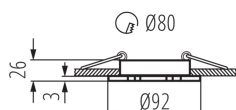

Stropní bodové svítidlo

Kanlux SEIDY je populární rodina svítidel, ve které si můžeme vybrat od 1 do 4 bodovek. Vytvoříme perfektní osvětlení kaváren, interiérů hotelů a domácností.

VŠEOBECNÉ ÚDAJE:

Barva: černá anodovaná

Povinnost používání samostínících lamp: ano

Místo montáže: k zabudování do stropu

Místo použití: uvnitř

Minimální vzdálenost od osvětlovaného objektu: 0,5m

Vyměnitelný světelný zdroj: ano

Výrobek není určen pro montáž na normálně hořlavém povrchu: >35W

Výrobek není určen k pokrytí termoizolačním materiálem: ano

Zdroj světla v balení: ne

Výška [mm]: 26

Průměr [mm]: 92

Montážní otvor [mm]: Ø80

Délka vodiče [m]: 0.12

TECHNICKÉ ÚDAJE:

Jmenovité napětí [V]: 12 AC; 12 DC

Maximální výkon [W]: max 50

Třída ochrany před úrazem elektrickým proudem: III

Zdroj světla: MR16

Patice: Gx5,3

Rozsah okolních teplot, kterým může být výrobek vystaven [°C]: 5÷25

Svítidlo je určeno světelným zdrojům s energetickými třídami: A++,A+,A,B,C,D,E

Materiál korpusu: hliníková slitina

Typ přípojky: volné konce kabelů

Průřez kabelu [mm²]: 0.75

Regulace úhlu svítidla: v jedné ose

Regulace úhlu svítidla [°]: 30

Stupeň krytí IP: 20