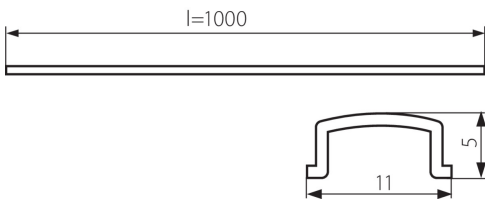

### VŠEOBECNÉ ÚDAJE:

**Barva:** transparentní

**Délka [mm]:** 1000

**Šířka [mm]:** 11

**Výška [mm]:** 4.9