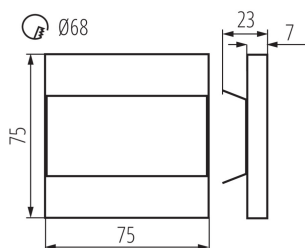

LED schodišťové svítidlo

TERRA je moderní design spojený s atraktivním světelným efektem. Je to skvělý nápad pro osvětlení schodišť a chodeb. Unikátní konstrukce svítidla zaručuje rovnoměrné rozptýlení světla. Verze AC je vybavena transformátorem na 230V AC, který vlez do montážní krabice, a verze PIR je vybavena čidlem pohybu. Čidlo zjišťuje pohyb/zapíná osvětlení bez ohledu na okolní intenzitu světla.

VŠEOBECNÉ ÚDAJE:

K zabudování do zdi: ano

Barva: nerezová ocel

Místo montáže: k zabudování do zdi

Místo použití: uvnitř

Minimální vzdálenost od osvětlovaného objektu: 0,1m

Možnost spolupráce se stmívačem: ne

Vyměnitelný světelný zdroj: ne

Délka [mm]: 75

Šířka [mm]: 23

Výška [mm]: 75

Délka vodiče [m]: 0.18

Požadovaný průměr montážní krabičky [Ømm]: 68

Rozměry montážního otvoru [mm]: 68

Integrovaný LED zdroj světla: ano

TECHNICKÉ ÚDAJE:

Jmenovité napětí [V]: 12 DC

Maximální výkon [W]: 0.8

Třída ochrany před úrazem elektrickým proudem: III

Typ diody: LED SMD

Světelný tok [lm]: 13

Barva světla: teplá bílá

Teplota chromatičnosti [K]: 3000

Stejnorodost barev [SDCM]: ≤6

Index podání barev Ra: ≥80

Životnost [h]: 50000

Počet cyklů zap/vyp: ≥20000

Světelná účinnost [lm/W]: 16

Rozsah okolních teplot, kterým může být výrobek vystaven [°C]: 5÷25

Materiál korpusu: leštěná nerezová ocel, plast

Typ přípojky: volné konce kabelů

Součástí svítidla jsou vestavěné LED zdroje s energetickými třídami: A++,A+,A

Doba nahřívání lampy [s]: ≤1

Doba zapálení lampy [s]: ≤0,5