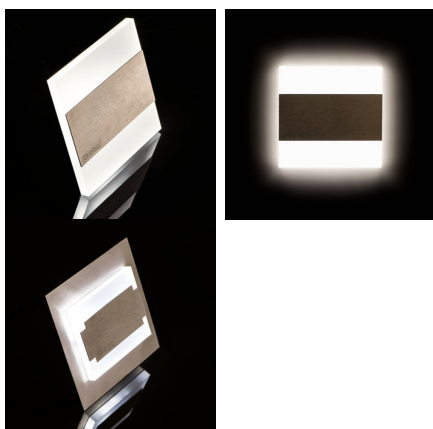

LED schodišťové svítidlo

TERRA je moderní design spojený s atraktivním světelným efektem. Je to skvělý nápad pro osvětlení schodišť a chodeb. Unikátní konstrukce svítidla zaručuje rovnoměrné rozptýlení světla. Verze AC je vybavena transformátorem na 230V AC, který vlez do montážní krabice, a verze PIR je vybavena čidlem pohybu. Čidlo zjišťuje pohyb/zapíná osvětlení bez ohledu na okolní intenzitu světla.

VŠEOBECNÉ ÚDAJE:

K zabudování do zdi: ano

Barva: nerezová ocel

Místo montáže: k zabudování do zdi

Místo použití: uvnitř

Minimální vzdálenost od osvětlovaného objektu: 0,1m

Možnost spolupráce se stmívačem: ne

Stejnorodost barev [SDCM]: ≤6

Index podání barev Ra: ≥80

Životnost [h]: 50000

Počet cyklů zap/vyp: ≥20000

Světelná účinnost [lm/W]: 16

Rozsah okolních teplot, kterým může být výrobek vystaven [°C]: 5÷25

Materiál korpusu: leštěná nerezová ocel, plast