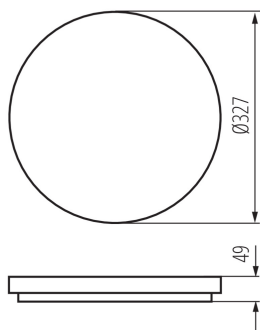

Stropní LED svítidlo

Kanlux VARSO LED je rodina hermetických plafonů s integrovaným světelným zdrojem LED. Je vynikajícím řešením pro investice (bytové jednotky, hotely) jak i pro jednotlivé domácnosti, kde je vyžadována zvýšená odolnost proti vlhkosti (IP54).

VŠEOBECNÉ ÚDAJE:

Barva: bílá
Místo montáže: k usazení na strop
Místo použití: uvnitř i vně
Mikro mezera mezi kontakty relé: ano
Minimální vzdálenost od osvětlovaného objektu: 0,5m
Možnost spolupráce se stmívačem: ne
Wykrywanie ruchu: ano
Vyměnitelný světelný zdroj: ne
Výška [mm]: 49
Průměr [mm]: 327
Regulace citlivosti: ano
Integrovaný LED zdroj světla: ano

TECHNICKÉ ÚDAJE:

Jmenovité napětí [V]: 220-240 AC
Jmenovitá frekvence [Hz]: 50/60
Maximální výkon [W]: 24
Třída ochrany před úrazem elektrickým proudem: II
Materiál difuzoru: plast
Typ diody: LED SMD
Světelný tok [lm]: 2280
Barva světla: bílá
Náhradní teplota chromatičnosti [K]: 4000
Stálost barev v násobcích MacAdamovy elipsy: ≤6
Index podání barev: 80
Životnost [h]: 20000
Počet cyklů zap/vyp: ≥20000
Úhel svícení [°]: 120
Světelná účinnost [lm/W]: 95
Rozsah okolních teplot, kterým může být výrobek vystaven [°C]: -20÷35
Materiál korpusu: plast
Typ čidla: mikrovlnný
Typ přípojky: samosvorná svorkovnice
Rozsah průměrů používaných vodičů [mm²]: 0,5-2,5
Součástí svítidla jsou vestavěné LED zdroje s energetickými třídami: A++,A+,A
Doba činnosti čidla [sekunda-minuta]: 5-5