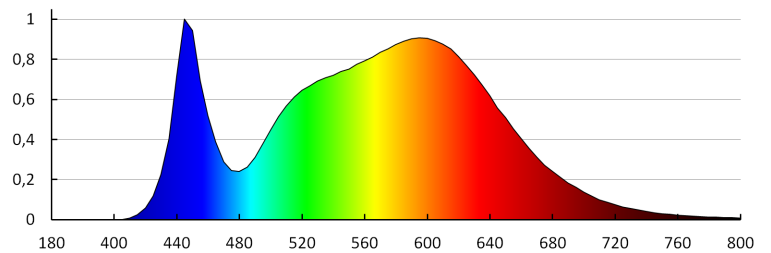

26984 VARSO LED 24W-NW-O-SE

Stropní LED svítidlo

Doba nahřívání lampy [s]: ≤ 1
Doba zapálení lampy [s]: $\leq 0,5$
Provozní kmitočet čidla [MHz]: 5,8
Detekční úhel čidla [°]: 360
Nastavení úrovně intenzity osvětlení, při níž čidlo detekuje pohyb [lx]: 2/10/50/off
Stupeň krytí IP: 54
Dosah čidla [m]: max 9

KANLUX S.A. (kat 26984) VARSO LED 24W-NW-O-SE / LDC (Polar)