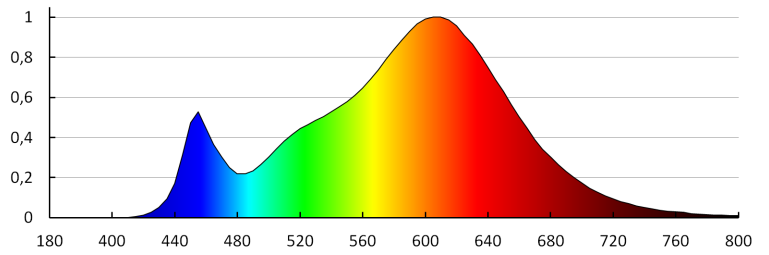

26444 VARSO LED 24W-WW-O

Stropní LED svítidlo

KANLUX S.A. (kat 26444) VARSO LED 24W-WW-O / Krzywa rozsyłu światła (biegunowo)