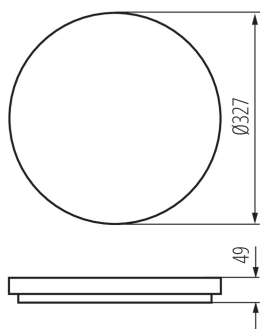

Stropní LED svítidlo

Kanlux VARSO LED je rodina hermetických plafonů s integrovaným světelným zdrojem LED. Je vynikajícím řešením pro investice (bytové jednotky, hotely) jak i pro jednotlivé domácnosti, kde je vyžadována zvýšená odolnost proti vlhkosti (IP54).

VŠEOBECNÉ ÚDAJE:

Barva: bílá

Místo montáže: k usazení na strop

Místo použití: uvnitř i vně

Minimální vzdálenost od osvětlovaného objektu: 0,5m

Možnost spolupráce se stmívačem: ne

Vyměnitelný světelný zdroj: ne

Výška [mm]: 49

Průměr [mm]: 327

Integrovaný LED zdroj světla: ano

TECHNICKÉ ÚDAJE:

Jmenovité napětí [V]: 220-240 AC

Jmenovitá frekvence [Hz]: 50/60

Maximální výkon [W]: 24

Třída ochrany před úrazem elektrickým proudem: II

Materiál difuzoru: plast

Typ diody: LED SMD

Světelný tok [lm]: 2160

Barva světla: teplá bílá

Náhradní teplota chromatičnosti [K]: 3000

Stálost barev v násobcích MacAdamovy elipsy: ≤6

Index podání barev: 80

Životnost [h]: 20000

Počet cyklů zap/vyp: ≥20000

Úhel svícení [°]: 120

Světelná účinnost [lm/W]: 90

Rozsah okolních teplot, kterým může být výrobek vystaven [°C]: -20÷35

Materiál korpusu: plast

Typ přípojky: samosvorná svorkovnice

Rozsah průměrů používaných vodičů [mm²]: 0,5-2,5

Součástí svítidla jsou vestavěné LED zdroje s energetickými třídami: A++,A+,A

Doba nahřívání lampy [s]: ≤1

Doba zapálení lampy [s]: ≤0,5

Stupeň krytí IP: 54