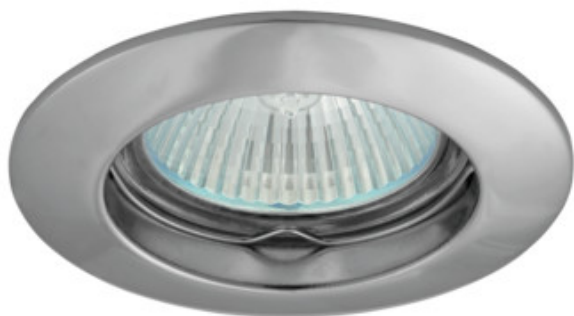

Stropní bodové svítidlo

Kanlux VIDI je rodina jednoduchých tvarů , různých bodových svítidel. Můžeme z nich sestavit různé sestavy osvětlení, vybrat si z mnoha barev těchto hliníkových svítidel.

VŠEOBECNÉ ÚDAJE:

Barva: matný chrom
Povinnost používání samostínících lamp: ano
Místo montáže: k zabudování do stropu
Místo použití: uvnitř
Minimální vzdálenost od osvětlovaného objektu: 0,5m
Vyměnitelný světelný zdroj: ano
Výrobek není určen pro montáž na normálně hořlavém povrchu: >35W
Výrobek není určen k pokrytí termoizolačním materiálem: ano
Zdroj světla v balení: ne
Výška [mm]: 25
Průměr [mm]: 79
Montážní otvor [mm]: Ø60-75
Délka vodiče [m]: 0.12

TECHNICKÉ ÚDAJE:

Jmenovité napětí [V]: 12 AC; 12 DC
Maximální výkon [W]: max 50
Třída ochrany před úrazem elektrickým proudem: III
Zdroj světla: MR16
Patice: Gx5,3
Rozsah okolních teplot, kterým může být výrobek vystaven [°C]: 5÷25
Svítidlo je určeno světelným zdrojům s energetickými třídami: A++,A+,A,B,C,D,E
Materiál korpusu: hliníková slitina
Typ přípojky: volné konce kabelů
Průřez kabelu [mm²]: 0.75
Regulace úhlu svítidla: chybějící
Stupeň krytí IP: 20