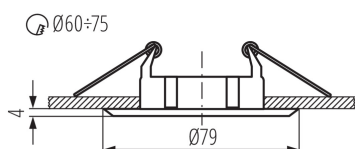

Stropní bodové svítidlo

Kanlux VIDI je rodina jednoduchých tvarů , různých bodových svítidel. Můžeme z nich sestavit různé sestavy osvětlení, vybrat si z mnoha barev těchto hliníkových svítidel.

VŠEOBECNÉ ÚDAJE:

Barva: matný chrom
Povinnost používání samostínících lamp: ano
Místo montáže: k zabudování do stropu
Místo použití: uvnitř
Minimální vzdálenost od osvětlovaného objektu: 0,5m
Vyměnitelný světelný zdroj: ano
Výrobek není určen pro montáž na normálně hořlavém povrchu: >35W
Výrobek není určen k pokrytí termoizolačním materiálem: ano
Zdroj světla v balení: ne
Výška [mm]: 25
Průměr [mm]: 79
Montážní otvor [mm]: Ø60-75
Délka vodiče [m]: 0.12

TECHNICKÉ ÚDAJE:

Jmenovité napětí [V]: 12 AC; 12 DC
Maximální výkon [W]: max 50
Třída ochrany před úrazem elektrickým proudem: III
Zdroj světla: MR16
Patice: Gx5,3
Rozsah okolních teplot, kterým může být výrobek vystaven [°C]: 5÷25
Svítidlo je určeno světelným zdrojům s energetickými třídami: A++,A+,A,B,C,D,E
Materiál korpusu: hliníková slitina
Typ přípojky: volné konce kabelů
Průřez kabelu [mm²]: 0.75
Regulace úhlu svítidla: chybějící
Stupeň krytí IP: 20