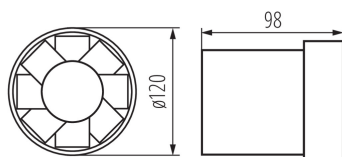

Potrubní ventilátor

VŠEOBECNÉ ÚDAJE:

Barva: bílá
Místo montáže: k zabudování do zdi
Místo použití: uvnitř
Šířka [mm]: 98
Průměr [mm]: 120
Montážní otvor [mm]: Ø120

TECHNICKÉ ÚDAJE:

Jmenovité napětí [V]: 220-240 AC
Jmenovitá frekvence [Hz]: 50/60
Maximální výkon [W]: 20
Třída ochrany před úrazem elektrickým proudem: II
Otáčky motoru: 2550
Typ ložiska: nevztahuje se
Typ přípojky: svorkovnice
Rozsah průměrů používaných vodičů [mm²]: 1
Akustický tlak [dB]: 41
Objem průtoku vzduchu [m³/h]: 150
Příkon motoru [W]: 20
Stupeň krytí IP: X4
Stupeň ochrany: II

DALŠÍ INFORMACE:

- Počet otáček: 2550/min
- objemový průtok vzdušiny u WIR WK-10 je 100m³/h, pro WIR WK-12 je 150m³/h, pro WIR WK-15 je 200m³/h
- hladina hluku u WIR WK-10 je 39dB (A), pro ostatní modely je 41dB (A)