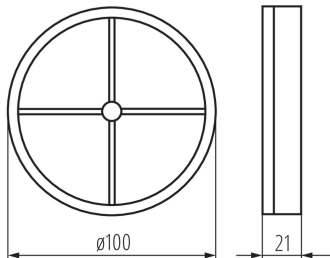

### Potrubní ventilátor

Automatické klapky řady Kanlux WIR ZL jsou k dispozici ve dvou velikostech: 100 a 120 mm. Vyrobeno z plastu, bílé barvy.

#### VŠEOBECNÉ ÚDAJE:

**Barva:** bílá

**Místo použití:** uvnitř

**Šířka [mm]:** 21

**Průměr [mm]:** 100

#### TECHNICKÉ ÚDAJE:

**Typ ložiska:** nevztahuje se