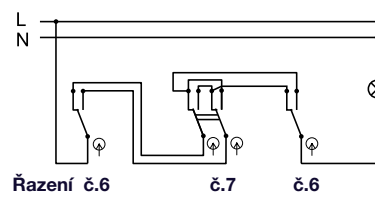

Přepínač křížový

- Řazení č. 7
- Materiál z ABS + TPE, odolné vůči UV záření
- Barva těla - šedá (RAL 7035)
- Barva kolébky - šedá (RAL 7043)