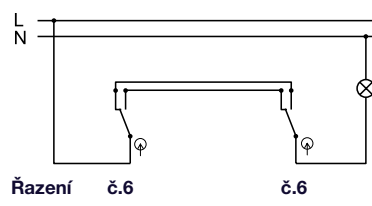

Přepínač střídavý

- Řazení č. 6
- Materiál z ABS + TPE, odolné vůči UV záření
- Barva těla - šedá (RAL 7035)
- Barva kolébky - šedá (RAL 7043)