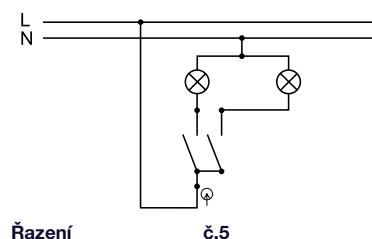

Obj.č. **19175** 1 8

Přepínač střídavý

- Řazení č. 6
- Materiál z ABS + TPE, odolné vůči UV záření
- Barva těla - šedá (RAL 7035)
- Barva kolébky - šedá (RAL 7043)

Obj.č. **19176** 1 8

Spínač sériový

- Řazení č. 5
- Materiál z ABS + TPE, odolné vůči UV záření
- Barva těla - šedá (RAL 7035)
- Barva kolébky - šedá (RAL 7043)

Obj.č. **19185** 1 8

Spínač dvoupólový

- Řazení č. 2
- Materiál z ABS + TPE, odolné vůči UV záření
- Barva těla - šedá (RAL 7035)
- Barva kolébky - šedá (RAL 7043)

Obj.č. **19179** 1 8

Tlačítko ovládací se symbolem "světlo"