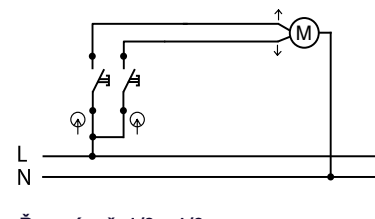

Obj.č. **19180** 1 8

Přepínač křížový

- Řazení č. 7
- Materiál z ABS + TPE, odolné vůči UV záření
- Barva těla - šedá (RAL 7035)
- Barva kolébky - šedá (RAL 7043)

Obj.č. **19181** 1 8

Spínač žaluziový

- Řazení č. 1/0 + 1/0
- Materiál z ABS + TPE, odolné vůči UV záření
- Barva těla - šedá (RAL 7035)
- Barva kolébky - šedá (RAL 7043)