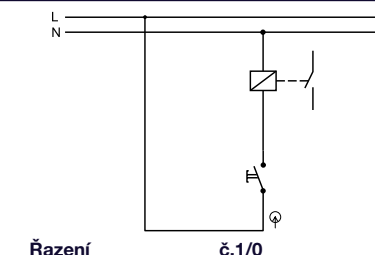

Tlačítko ovládací se symbolem "zvonek"

- Řazení č. 1/0
- Materiál z ABS + TPE, odolné vůči UV záření
- Barva těla - šedá (RAL 7035)
- Barva kolébky - šedá (RAL 7043)