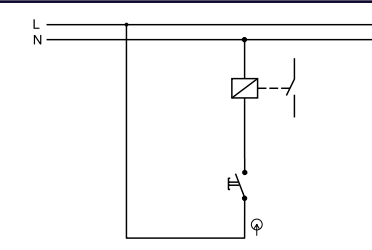

Tlačítko ovládací se symbolem "světlo"

- Řazení č. 1/0
- Materiál z ABS + TPE, odolné vůči UV záření
- Barva těla - šedá (RAL 7035)
- Barva kolébky - šedá (RAL 7043)