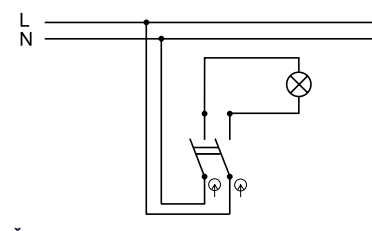

Obj.č. **19185** 1 8

Spínač dvoupólový

- Řazení č. 2
- Materiál z ABS + TPE, odolné vůči UV záření
- Barva těla - šedá (RAL 7035)
- Barva kolébky - šedá (RAL 7043)

Obj.č. **19179** 1 8

Tlačítko ovládací se symbolem "světlo"