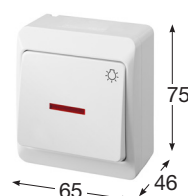

Obj.č. 5343-02

Spínač dvoupólový podsvětlený

- Řazení č. 2 So
- Materiál z ABS
- Barva těla - bílá
- Barva kolébky - bílá

Obj.č. 5343-06

Spínač dvoupólový podsvětlený

- Řazení č. 2 So
- Materiál z ABS
- Barva těla - hnědá
- Barva kolébky - hnědá

Obj.č. 5346-01

Tlačítko ovládací se symbolem "světlo" - podsvětlené

- Řazení č. 1/0 So
- Materiál z ABS
- Barva těla - bílá
- Barva kolébky - černá

Obj.č. 5346-02

Tlačítko ovládací se symbolem "světlo" - podsvětlené

- Řazení č. 1/0 So
- Materiál z ABS
- Barva těla - bílá
- Barva kolébky - bílá

Obj.č. 5346-06

Tlačítko ovládací se symbolem "světlo" - podsvětlené

- Řazení č. 1/0 So
- Materiál z ABS
- Barva těla - hnědá
- Barva kolébky - hnědá