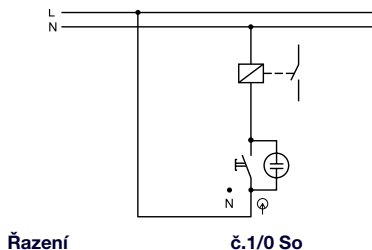

Obj.č. 5343-02

Spínač dvoupólový podsvětlený

- Řazení č. 2 So
- Materiál z ABS
- Barva těla - bílá
- Barva kolébky - bílá

Obj.č. 5343-06

Spínač dvoupólový podsvětlený

- Řazení č. 2 So
- Materiál z ABS
- Barva těla - hnědá
- Barva kolébky - hnědá

Obj.č. 5346-01

Tlačítko ovládací se symbolem "světlo" - podsvětlené

- Řazení č. 1/0 So
- Materiál z ABS
- Barva těla - bílá
- Barva kolébky - černá

Obj.č. 5346-02

Tlačítko ovládací se symbolem "světlo" - podsvětlené