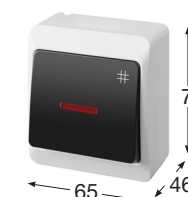

Obj.č. 5348-01

Přepínač křížový podsvětlený

- Řazení č. 7 So
- Materiál z ABS
- Barva těla - bílá
- Barva kolébky - černá