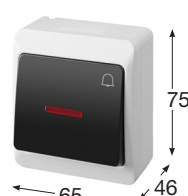

Obj.č. 5347-01

Tlačítko ovládací se symbolem "zvonek" - podsvětlené

- Řazení č. 1/0 So
- Materiál z ABS
- Barva těla - bílá
- Barva kolébky - černá