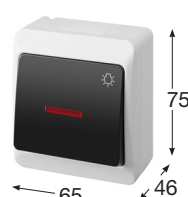

Obj.č. 5343-02

Spínač dvoupólový podsvětlený

- Řazení č. 2 So
- Materiál z ABS
- Barva těla - bílá
- Barva kolébky - bílá

Obj.č. 5343-06

Spínač dvoupólový podsvětlený

- Řazení č. 2 So
- Materiál z ABS
- Barva těla - hnědá
- Barva kolébky - hnědá

Obj.č. 5346-01

Tlačítko ovládací se symbolem "světlo" - podsvětlené

- Řazení č. 1/0 So
- Materiál z ABS
- Barva těla - bílá
- Barva kolébky - černá

Obj.č. 5346-02

Tlačítko ovládací se symbolem "světlo" - podsvětlené