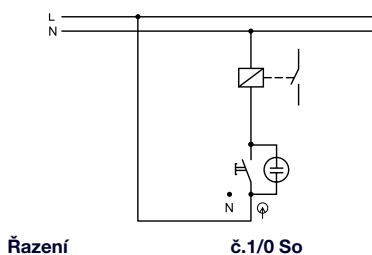

Obj.č. 5346-02

Tlačítko ovládací se symbolem "světlo" - podsvětlené

- Řazení č. 1/0 So
- Materiál z ABS
- Barva těla - bílá
- Barva kolébky - bílá