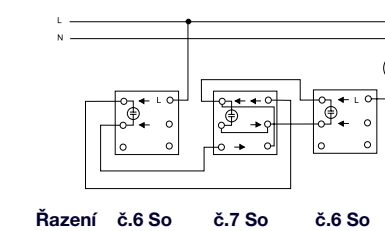

Obj.č. 5348-01

Přepínač křížový podsvětlený

- Řazení č. 7 So
- Materiál z ABS
- Barva těla - bílá
- Barva kolébky - černá