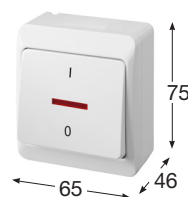

Obj.č. 5343-02

Spínač dvoupólový podsvětlený

- Řazení č. 2 So
- Materiál z ABS
- Barva těla - bílá
- Barva kolébky - bílá

Obj.č. 5343-06

Spínač dvoupólový podsvětlený

- Řazení č. 2 So
- Materiál z ABS
- Barva těla - hnědá
- Barva kolébky - hnědá

Obj.č. 5346-01

Tlačítko ovládací se symbolem "světlo" - podsvětlené

- Řazení č. 1/0 So
- Materiál z ABS
- Barva těla - bílá
- Barva kolébky - černá

Obj.č. 5346-02

Tlačítko ovládací se symbolem "světlo" - podsvětlené

- Řazení č. 1/0 So
- Materiál z ABS
- Barva těla - bílá
- Barva kolébky - bílá

Obj.č. 5346-06

Tlačítko ovládací se symbolem "světlo" - podsvětlené

- Řazení č. 1/0 So
- Materiál z ABS
- Barva těla - hnědá
- Barva kolébky - hnědá