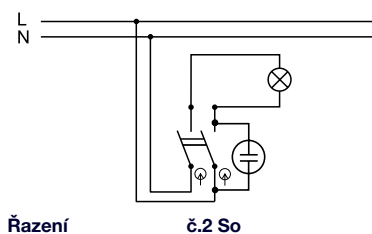

Obj.č. 5343-02

Spínač dvoupólový podsvětlený

- Řazení č. 2 So
- Materiál z ABS
- Barva těla - bílá
- Barva kolébky - bílá

Obj.č. 5343-06

Spínač dvoupólový podsvětlený

- Řazení č. 2 So
- Materiál z ABS
- Barva těla - hnědá
- Barva kolébky - hnědá

Obj.č. 5346-01

Tlačítko ovládací se symbolem "světlo" - podsvětlené

- Řazení č. 1/0 So
- Materiál z ABS
- Barva těla - bílá
- Barva kolébky - černá

Obj.č. 5346-02

Tlačítko ovládací se symbolem "světlo" - podsvětlené

- Řazení č. 1/0 So
- Materiál z ABS
- Barva těla - bílá
- Barva kolébky - bílá

Obj.č. 5346-06

Tlačítko ovládací se symbolem "světlo" - podsvětlené

- Řazení č. 1/0 So
- Materiál z ABS
- Barva těla - hnědá
- Barva kolébky - hnědá