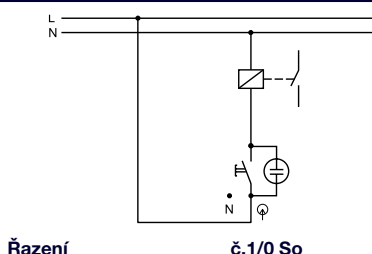

Obj.č. 5347-01

Tlačítko ovládací se symbolem "zvonek" - podsvětlené

- Řazení č. 1/0 So
- Materiál z ABS
- Barva těla - bílá
- Barva kolébky - černá