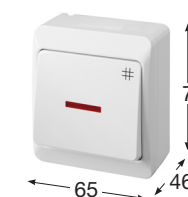

Obj.č. 5348-01

Přepínač křížový podsvětlený

- Řazení č. 7 So
- Materiál z ABS
- Barva těla - bílá
- Barva kolébky - černá

Obj.č. 5348-02

Přepínač křížový podsvětlený

- Řazení č. 7 So
- Materiál z ABS
- Barva těla - bílá
- Barva kolébky - bílá

Obj.č. 5348-06

Přepínač křížový podsvětlený

- Řazení č. 7 So
- Materiál z ABS
- Barva těla - hnědá
- Barva kolébky - hnědá

Obj.č. 5321-01

Zásuvka

- Provedení s ochranným kolíkem 2p + PE
- Materiál z ABS
- Barva těla - bílá
- Barva víčka - transparentní