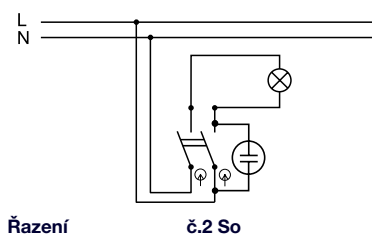

Obj.č. 5343-02

Spínač dvoupólový podsvětlený

- Řazení č. 2 So
- Materiál z ABS
- Barva těla - bílá
- Barva kolébky - bílá

Obj.č. 5343-06

Spínač dvoupólový podsvětlený

- Řazení č. 2 So
- Materiál z ABS
- Barva těla - hnědá
- Barva kolébky - hnědá

Obj.č. 5346-01

Tlačítko ovládací se symbolem "světlo" - podsvětlené

- Řazení č. 1/0 So
- Materiál z ABS
- Barva těla - bílá
- Barva kolébky - černá

Obj.č. 5346-02

Tlačítko ovládací se symbolem "světlo" - podsvětlené