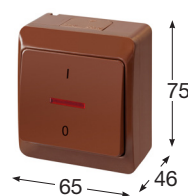

Obj.č. 5343-02

Spínač dvoupólový podsvětlený

- Řazení č. 2 So
- Materiál z ABS
- Barva těla - bílá
- Barva kolébky - bílá

Obj.č. 5343-06

Spínač dvoupólový podsvětlený

- Řazení č. 2 So
- Materiál z ABS
- Barva těla - hnědá
- Barva kolébky - hnědá

Obj.č. 5346-01

Tlačítko ovládací se symbolem "světlo" - podsvětlené

- Řazení č. 1/0 So
- Materiál z ABS
- Barva těla - bílá
- Barva kolébky - černá

Obj.č. 5346-02

Tlačítko ovládací se symbolem "světlo" - podsvětlené

- Řazení č. 1/0 So
- Materiál z ABS
- Barva těla - bílá
- Barva kolébky - bílá

Obj.č. 5346-06

Tlačítko ovládací se symbolem "světlo" - podsvětlené

- Řazení č. 1/0 So
- Materiál z ABS
- Barva těla - hnědá
- Barva kolébky - hnědá