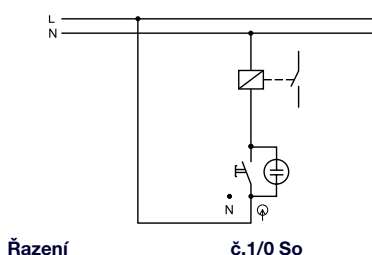

- Řazení č. 1/0 So
- Materiál z ABS
- Barva těla - bílá
- Barva kolébky - bílá

Obj.č. 5346-06

Tlačítko ovládací se symbolem "světlo" - podsvětlené

- Řazení č. 1/0 So
- Materiál z ABS
- Barva těla - hnědá
- Barva kolébky - hnědá