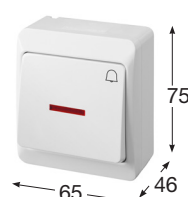

Obj.č. 5347-02

Tlačítko ovládací se symbolem "zvonek" - podsvětlené

- Řazení č. 1/0 So
- Materiál z ABS
- Barva těla - bílá
- Barva kolébky - bílá