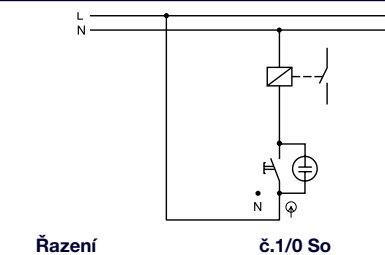

- Řazení č. 1/0 So
- Materiál z ABS
- Barva těla - bílá
- Barva kolébky - bílá

Obj.č. 5347-06

Tlačítko ovládací se symbolem "zvonek" - podsvětlené

- Řazení č. 1/0 So
- Materiál z ABS
- Barva těla - hnědá
- Barva kolébky - hnědá