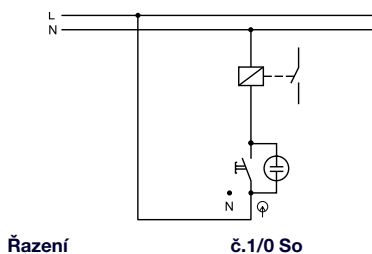

Obj.č. 5347-02

Tlačítko ovládací se symbolem "zvonek" - podsvětlené

- Řazení č. 1/0 So
- Materiál z ABS
- Barva těla - bílá
- Barva kolébky - bílá