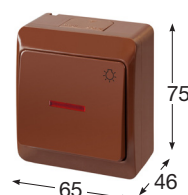

- Řazení č. 1/0 So
- Materiál z ABS
- Barva těla - bílá
- Barva kolébky - bílá

Obj.č. 5346-06

Tlačítko ovládací se symbolem "světlo" - podsvětlené

- Řazení č. 1/0 So
- Materiál z ABS
- Barva těla - hnědá
- Barva kolébky - hnědá

Obj.č. 5347-01

Tlačítko ovládací se symbolem "zvonek" - podsvětlené

- Řazení č. 1/0 So
- Materiál z ABS
- Barva těla - bílá
- Barva kolébky - černá

Obj.č. 5347-02

Tlačítko ovládací se symbolem "zvonek" - podsvětlené