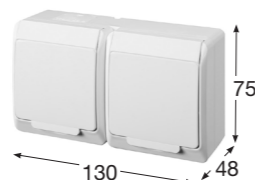

Zásuvka s ochranným kolíkem

Obj.č. 5322-02

Zásuvka dvojnásobná

- Provedení s ochranným kolíkem 2x (2p + PE)
- Materiál z ABS
- Barva těla - bílá
- Barva víčka - bílá

Zásuvka s ochranným kolíkem

Obj.č. 5322-05