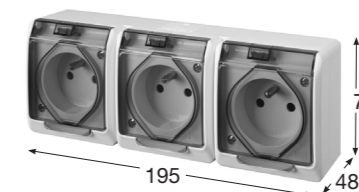

Zásuvka "schuko"

Obj.č. 5325-06

Zásuvka dvojnásobná

- Provedení "schuko" 2x (2p + PE)
- Materiál z ABS
- Barva těla - hnědá
- Barva víčka - hnědá

Zásuvka "schuko"

Obj.č. 5323-01

Zásuvka trojnásobná

- Provedení s ochranným kolíkem 3x (2p + PE)
- Materiál z ABS
- Barva těla - bílá
- Barva víčka - transparentní