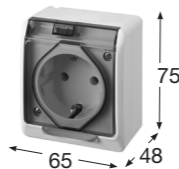

Obj.č. 5321-06

Zásuvka

- Provedení s ochranným kolíkem 2p + PE
- Materiál z ABS
- Barva těla - hnědá
- Barva víčka - hnědá

Zásuvka s ochranným kolíkem

Obj.č. 5324-01

Zásuvka

- Provedení "schuko" 2p + PE
- Materiál z ABS
- Barva těla - bílá
- Barva víčka - transparentní