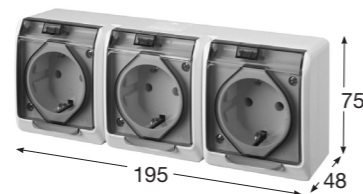

Zásuvka trojnásobná

- Provedení "schuko" 3x (2p + PE)
- Materiál z ABS
- Barva těla - bílá
- Barva víčka - transparentní