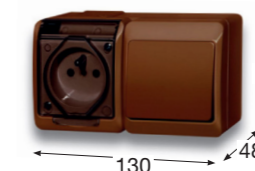

Přepínač střídavý + zásuvka

- Řazení č. 6
- Provedení s ochranným kolíkem 2p + PE
- Materiál z ABS
- Barva těla - hnědá
- Barva víčka - transparentní