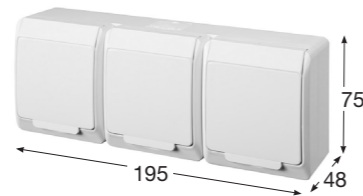

Obj.č. 5323-02 1 4

Zásuvka trojnásobná

- Provedení s ochranným kolíkem 3x (2p + PE)
- Materiál z ABS
- Barva těla - bílá
- Barva víčka - bílá

Zásuvka s ochranným kolíkem

Obj.č. 5323-05 1 4

Zásuvka trojnásobná