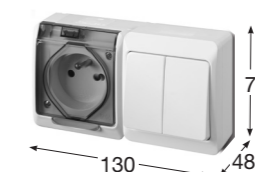

Přepínač sériový + zásuvka

- Řazení č. 5
- Provedení s ochranným kolíkem 2p + PE
- Materiál z ABS
- Barva těla - bílá
- Barva víčka - transparentní