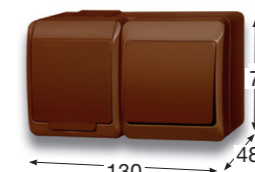

Přepínač střídavý + zásuvka

- Řazení č. 6
- Provedení s ochranným kolíkem 2p + PE
- Materiál z ABS
- Barva těla - hnědá
- Barva víčka - hnědá