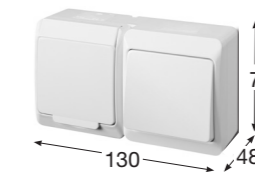

- Řazení č. 6
- Provedení s ochranným kolíkem 2p + PE
- Materiál z ABS
- Barva těla - bílá
- Barva víčka - transparentní

Zásuvka s ochranným kolíkem

Obj.č. 5327-12 1 12

Přepínač střídavý + zásuvka

- Řazení č. 6
- Provedení s ochranným kolíkem 2p + PE
- Materiál z ABS
- Barva těla - bílá
- Barva víčka - bílá