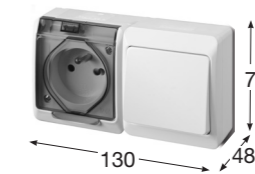

Přepínač střídavý + zásuvka

- Řazení č. 6
- Provedení s ochranným kolíkem 2p + PE
- Materiál z ABS
- Barva těla - bílá
- Barva víčka - transparentní